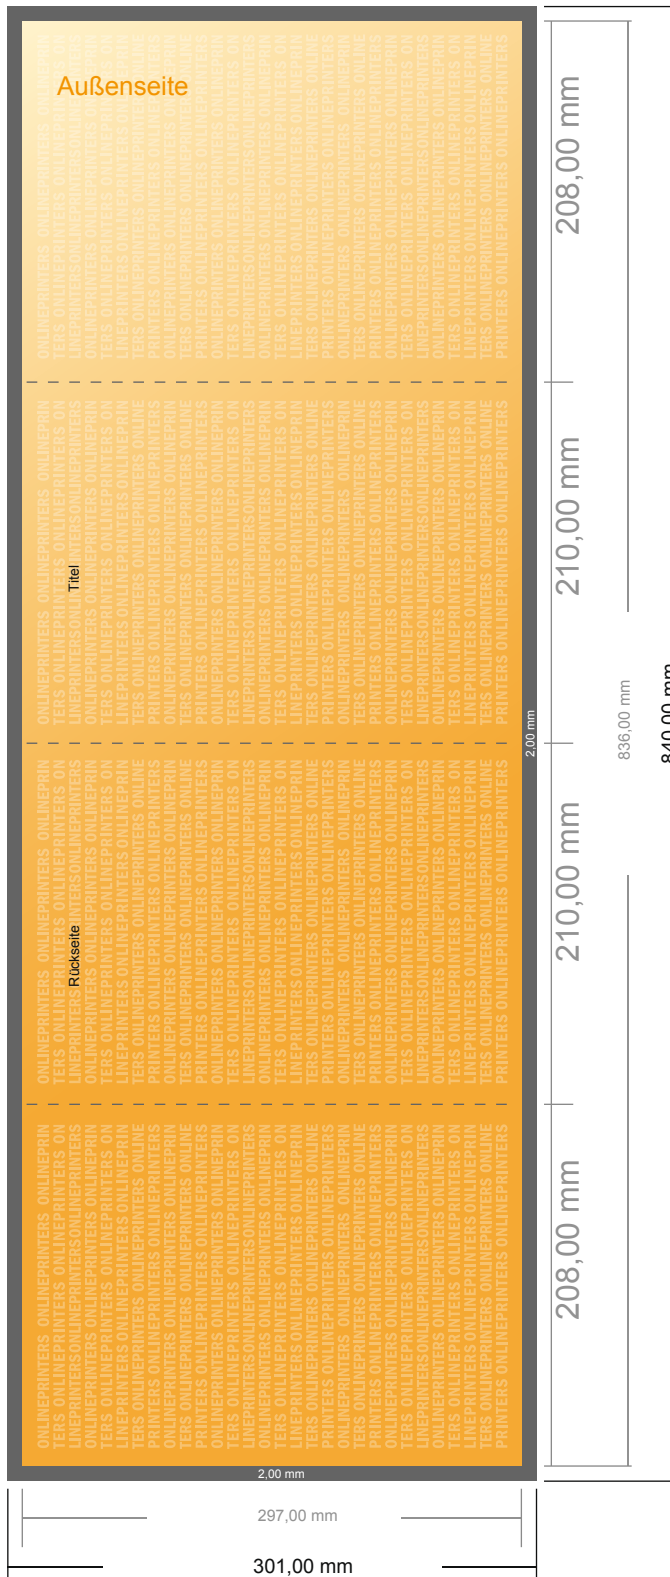

## Falzflyer Hochformat

DIN-A4 • Altarfalz (geschlossen) • 8 Seiten

- **Datenformat**  
(inkl. 2,00 mm Beschnitt):  
84,00 x 30,10 cm
- **Endformat (offen):**  
83,60 x 29,70 cm
- **Endformat (geschlossen):**  
21,00 x 29,70 cm
- **Sicherheitsabstand**  
4 mm: Abstand der Texte/  
Informationen zum Rand des  
Endformats, dies verhindert  
unerwünschten Anschnitt.

### Bitte beachten Sie:

- Beschnittzugabe und Sicherheitsabstand wie angegeben anlegen.
- Hintergrundfarben, Bilder oder Grafiken bis an den Rand des Datenformates anlegen.
- Bei der Produktion können durch das Schneiden, Stanzen und Falzen Toleranzen auftreten.
- Diese Skizze ist nicht maßstabsgetreu.
- Druckdatenhinweise finden Sie unter dem Menüpunkt "Druckdaten" auf [www.diedruckerei.de](http://www.diedruckerei.de)