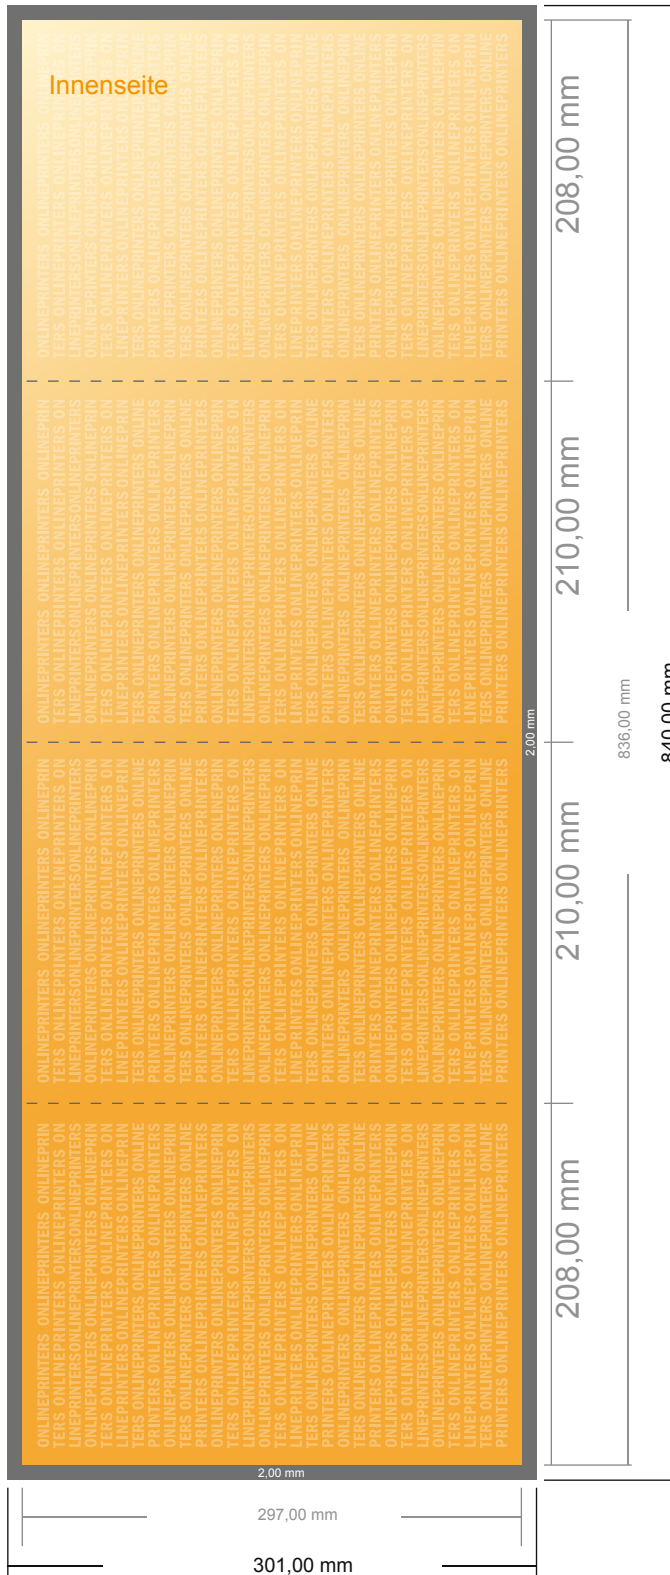

## Falzflyer Hochformat

DIN-A4 • Altarfalz (geschlossen) • 8 Seiten

- **Datenformat**  
(inkl. 2,00 mm Beschnitt):  
84,00 x 30,10 cm
- **Endformat (offen):**  
83,60 x 29,70 cm
- **Endformat (geschlossen):**  
21,00 x 29,70 cm
- **Sicherheitsabstand**  
4 mm: Abstand der Texte/  
Informationen zum Rand des  
Endformats, dies verhindert  
unerwünschten Anschnitt.

### Bitte beachten Sie:

- Beschnittzugabe und Sicherheitsabstand wie angegeben anlegen.
- Hintergrundfarben, Bilder oder Grafiken bis an den Rand des Datenformates anlegen.
- Bei der Produktion können durch das Schneiden, Stanzen und Falzen Toleranzen auftreten.
- Diese Skizze ist nicht maßstabsgetreu.
- Druckdatenhinweise finden Sie unter dem Menüpunkt "Druckdaten" auf [www.diedruckerei.de](http://www.diedruckerei.de)