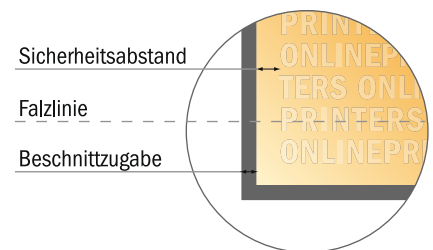

## Falzflyer Hochformat

DIN-A4 • Altarfalz (geschlossen) • 8 Seiten

- **Datenformat**  
(inkl. 2,00 mm Beschnitt):  
84,00 x 30,10 cm
- **Endformat (offen):**  
83,60 x 29,70 cm
- **Endformat (geschlossen):**  
21,00 x 29,70 cm
- **Sicherheitsabstand**  
4 mm: Abstand der Texte/  
Informationen zum Rand des  
Endformats, dies verhindert  
unerwünschten Anschnitt.

### Bitte beachten Sie:

- Beschnittzugabe und Sicherheitsabstand wie angegeben anlegen.
- Hintergrundfarben, Bilder oder Grafiken bis an den Rand des Datenformates anlegen.
- Bei der Produktion können durch das Schneiden, Stanzen und Falzen Toleranzen auftreten.
- Diese Skizze ist nicht maßstabsgetreu.
- Druckdatenhinweise finden Sie unter dem Menüpunkt "Druckdaten" auf [www.diedruckerei.de](http://www.diedruckerei.de)