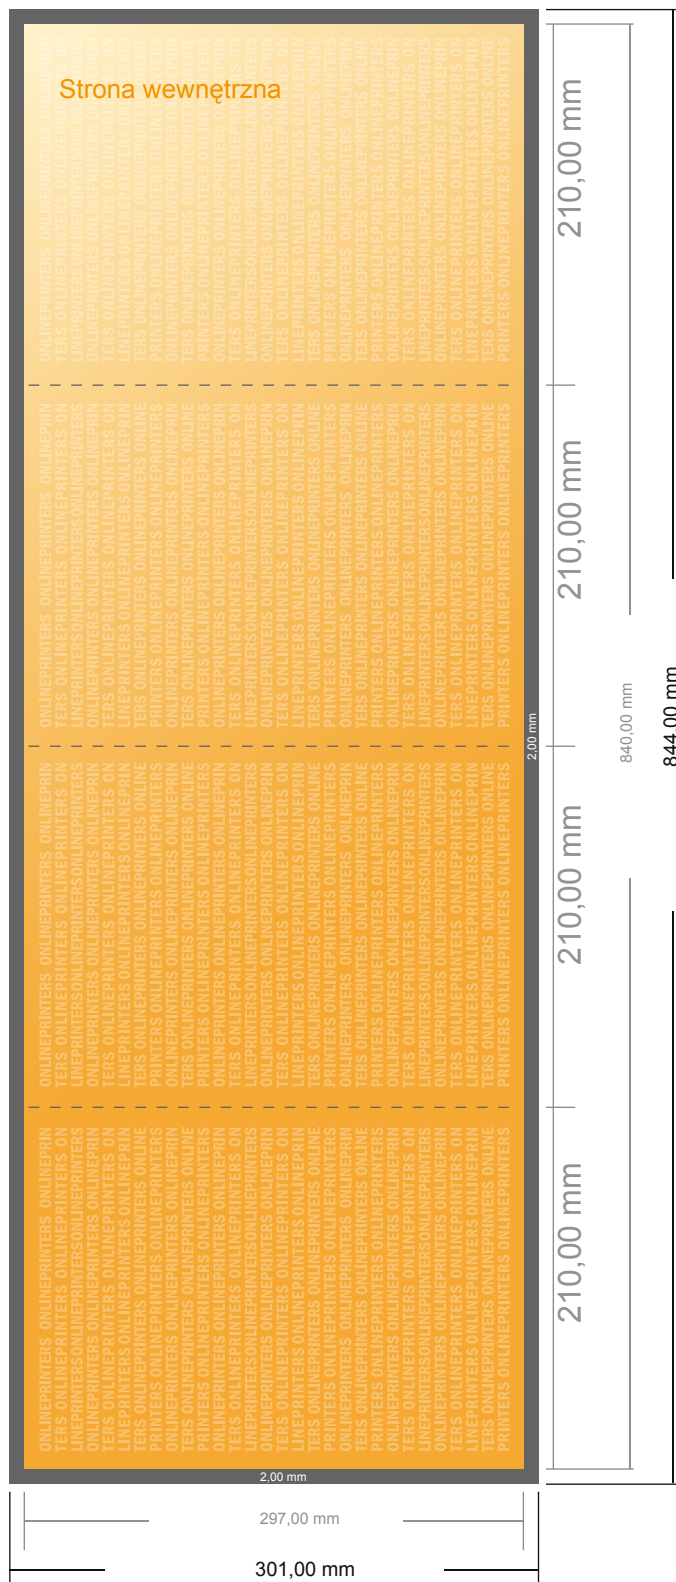

Ulotka składana format pionowy

DIN-A4 • Składanie podwójne równoległe • 8 Strony

- Format danych (wraz z 2,00 mm spadem): 84,40 x 30,10 cm
- Format końcowy (otwarty): 84,00 x 29,70 cm
- Format końcowy (zamknięty): 21,00 x 29,70 cm
- Odstęp bezpieczeństwa**
4 mm: Odstęp tekstu/informacji od krawędzi formatu końcowego, zapobiega to obcięciu tekstu.

Zwróć uwagę:

- Ustaw jak podano dodatek na spad i odstęp bezpieczeństwa.
- Ustaw kolory tła, zdjęcia lub grafiki aż do krawędzi formatu danych
- Podczas produkcji w wyniku docinania, wykrajania lub składania mogą wystąpić tolerancje.
- Szkic nie jest odwzorowany w skali.
- Wskazówki odnośnie danych do druku znajdziesz w menu "Dane do druku" na www.onlineprinters.pl

Ulotka składana format pionowy

DIN-A4 • Składanie podwójne równoległe • 8 Strony

- Format danych (wraz z 2,00 mm spadem): 84,40 x 30,10 cm
- Format końcowy (otwarty): 84,00 x 29,70 cm
- Format końcowy (zamknięty): 21,00 x 29,70 cm
- **Odstęp bezpieczeństwa**
4 mm: Odstęp tekstu/informacji od krawędzi formatu końcowego, zapobiega to obcięciu tekstu.