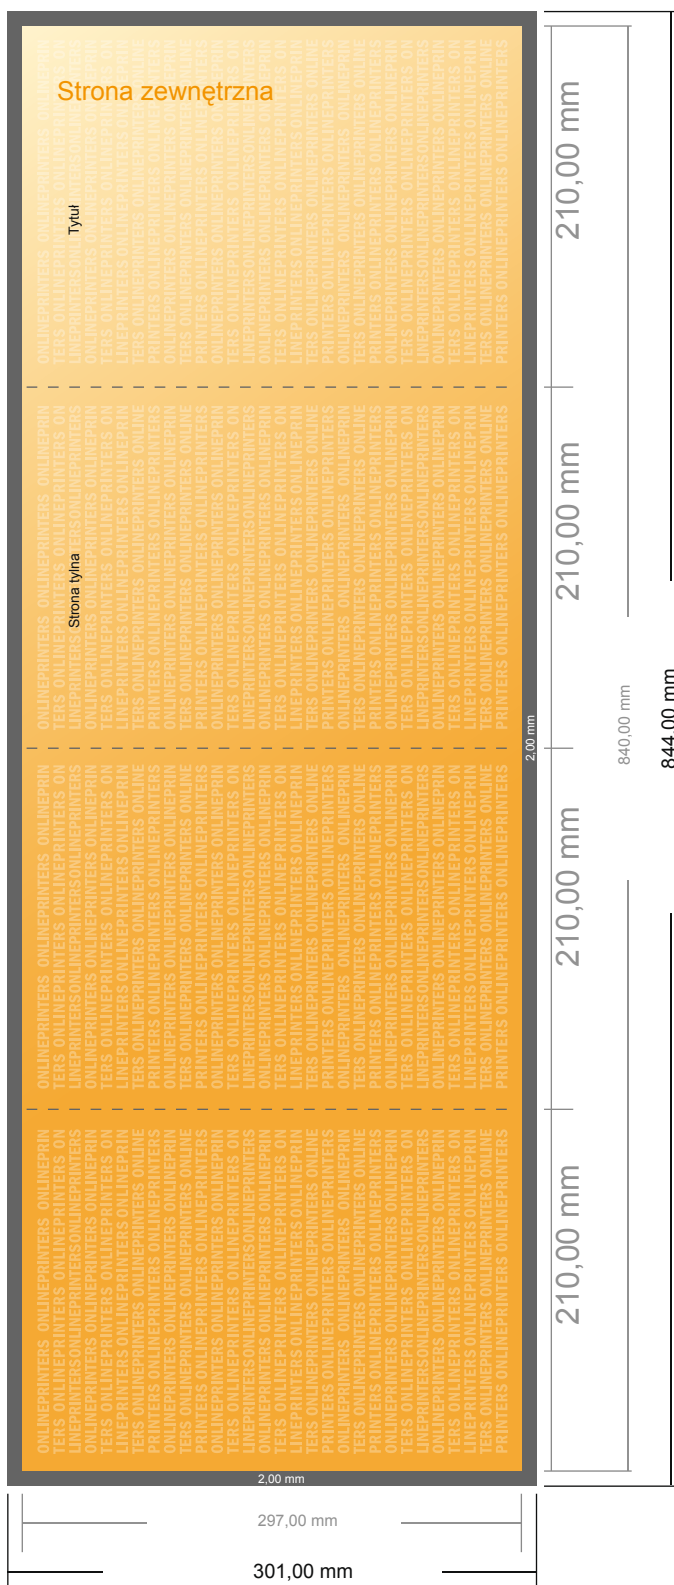

Ulotka składana format pionowy

DIN-A4 • Składanie podwójne równoległe • 8 Strony

- Format danych (wraz z 2,00 mm spadem): 84,40 x 30,10 cm
- Format końcowy (otwarty): 84,00 x 29,70 cm
- Format końcowy (zamknięty): 21,00 x 29,70 cm
- Odstęp bezpieczeństwa**
4 mm: Odstęp tekstu/informacji od krawędzi formatu końcowego, zapobiega to obcięciu tekstu.

Zwróć uwagę:

- Ustaw jak podano dodatek na spad i odstęp bezpieczeństwa.
- Ustaw kolory tła, zdjęcia lub grafiki aż do krawędzi formatu danych
- Podczas produkcji w wyniku docinania, wykrajania lub składania mogą wystąpić tolerancje.
- Szkic nie jest odwzorowany w skali.
- Wskazówki odnośnie danych do druku znajdziesz w menu "Dane do druku" na www.onlineprinters.pl

Ulotka składana format pionowy

DIN-A4 • Składanie podwójne równoległe • 8 Strony

- Format danych (wraz z 2,00 mm spadem): 84,40 x 30,10 cm
- Format końcowy (otwarty): 84,00 x 29,70 cm
- Format końcowy (zamknięty): 21,00 x 29,70 cm
- **Odstęp bezpieczeństwa**
4 mm: Odstęp tekstu/informacji od krawędzi formatu końcowego, zapobiega to obcięciu tekstu.