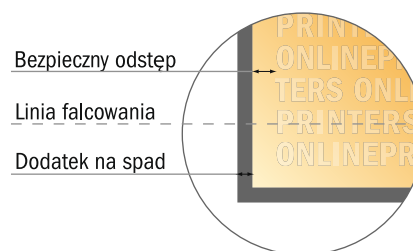

Ulotka składana format pionowy

DIN-A4 • Składanie podwójne równoległe • 8 Strony

- Format danych (wraz z 2,00 mm spadem): 84,40 x 30,10 cm
- Format końcowy (otwarty): 84,00 x 29,70 cm
- Format końcowy (zamknięty): 21,00 x 29,70 cm
- Odstęp bezpieczeństwa**
4 mm: Odstęp tekstu/informacji od krawędzi formatu końcowego, zapobiega to obcięciu tekstu.

Zwróć uwagę:

- Ustaw jak podano dodatek na spad i odstęp bezpieczeństwa.
- Ustaw kolory tła, zdjęcia lub grafiki aż do krawędzi formatu danych
- Podczas produkcji w wyniku docinania, wykrajania lub składania mogą wystąpić tolerancje.
- Szkic nie jest odwzorowany w skali.
- Wskazówki odnośnie danych do druku znajdziesz w menu "Dane do druku" na www.onlineprinters.pl

Ulotka składana format pionowy

DIN-A4 • Składanie podwójne równoległe • 8 Strony

- Format danych (wraz z 2,00 mm spadem): 84,40 x 30,10 cm
- Format końcowy (otwarty): 84,00 x 29,70 cm
- Format końcowy (zamknięty): 21,00 x 29,70 cm
- **Odstęp bezpieczeństwa**
4 mm: Odstęp tekstu/informacji od krawędzi formatu końcowego, zapobiega to obcięciu tekstu.