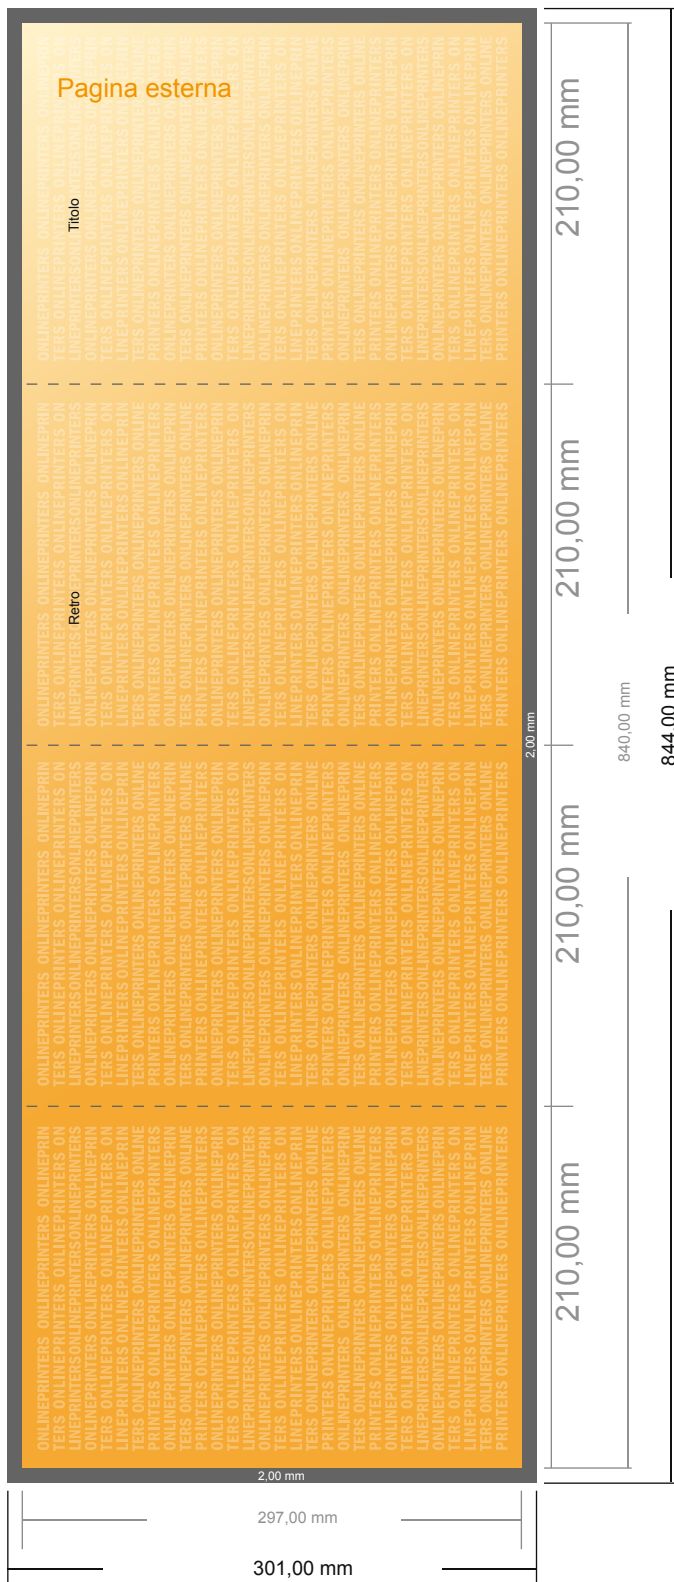

Pieghevoli verticale

DIN-A4 • Pieghe doppie parallele • 8 Pagine

- Formato dei dati (incl. 2,00 mm refilo): 84,40 x 30,10 cm
- Formato finale (aperto): 84,00 x 29,70 cm
- Formato finale (chiuso): 21,00 x 29,70 cm
- **Distanza di sicurezza**
4 mm: distanza dei testi/delle informazioni dal bordo del formato finale per evitare un punto di taglio indesiderato.

Attenersi alle seguenti indicazioni:

- Creare i documenti con la smarginatura e la distanza di sicurezza indicate.
- Impostare i colori di sfondo, le immagini o i grafici fino al bordo del formato dei dati.
- In fase di produzione il taglio, la fustellatura e la piegatura possono dar luogo a tolleranze.
- Questo schizzo non è conforme alla scala.
- Per indicazioni sui dati per la stampa, consultare la voce di menu "Dati per la stampa" su www.onlineprinters.it