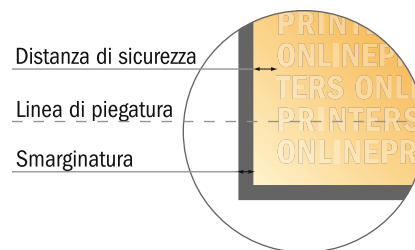

Pieghevoli verticale

DIN-A4 • Pieghe doppie parallele • 8 Pagine

- Formato dei dati (incl. 2,00 mm refilo): 84,40 x 30,10 cm
- Formato finale (aperto): 84,00 x 29,70 cm
- Formato finale (chiuso): 21,00 x 29,70 cm
- **Distanza di sicurezza**
4 mm: distanza dei testi/delle informazioni dal bordo del formato finale per evitare un punto di taglio indesiderato.

Attenersi alle seguenti indicazioni:

- Creare i documenti con la smarginatura e la distanza di sicurezza indicate.
- Impostare i colori di sfondo, le immagini o i grafici fino al bordo del formato dei dati.
- In fase di produzione il taglio, la fustellatura e la piegatura possono dar luogo a tolleranze.
- Questo schizzo non è conforme alla scala.
- Per indicazioni sui dati per la stampa, consultare la voce di menu "Dati per la stampa" su www.onlineprinters.it