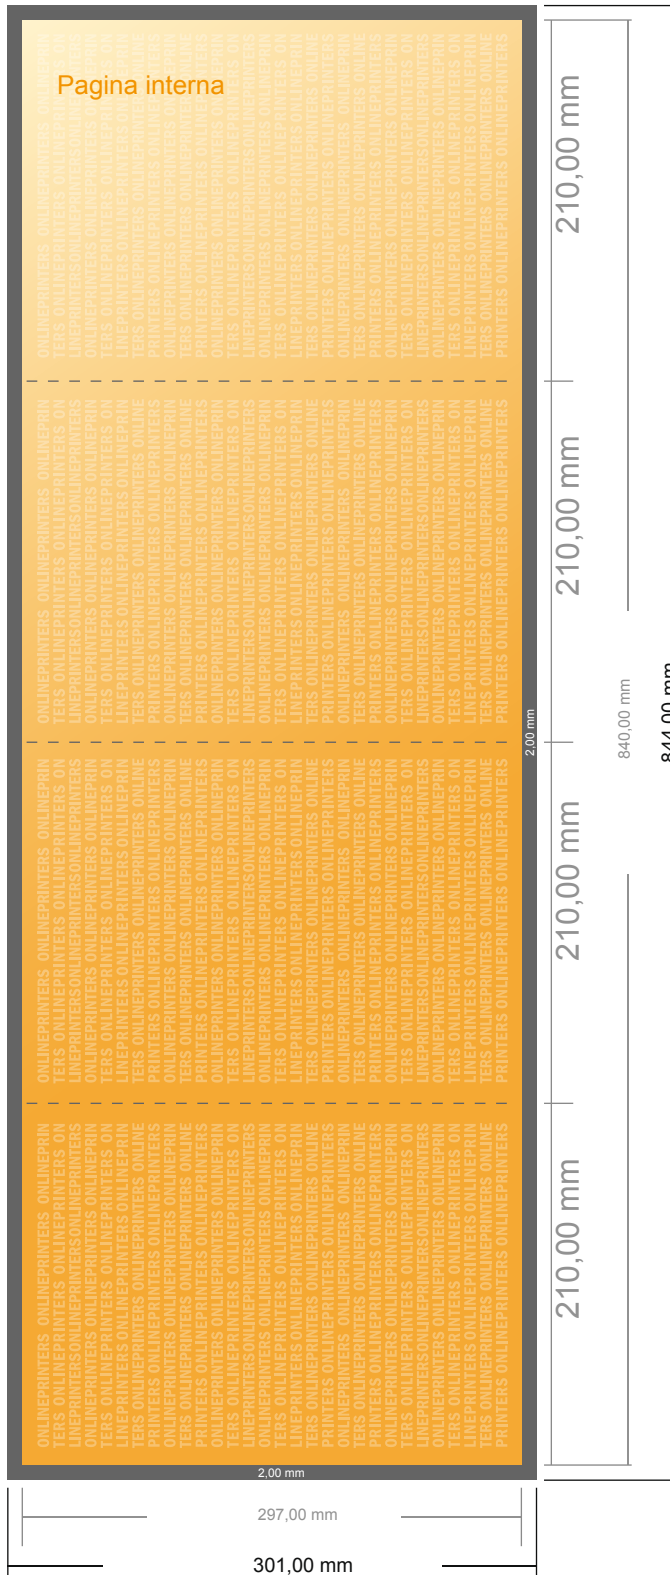

Pieghevoli verticale

DIN-A4 • Pieghe doppie parallele • 8 Pagine

- Formato dei dati (incl. 2,00 mm refilo): 84,40 x 30,10 cm
- Formato finale (aperto): 84,00 x 29,70 cm
- Formato finale (chiuso): 21,00 x 29,70 cm
- **Distanza di sicurezza**
4 mm: distanza dei testi/delle informazioni dal bordo del formato finale per evitare un punto di taglio indesiderato.

Attenersi alle seguenti indicazioni:

- Creare i documenti con la smarginatura e la distanza di sicurezza indicate.
- Impostare i colori di sfondo, le immagini o i grafici fino al bordo del formato dei dati.
- In fase di produzione il taglio, la fustellatura e la piegatura possono dar luogo a tolleranze.
- Questo schizzo non è conforme alla scala.
- Per indicazioni sui dati per la stampa, consultare la voce di menu "Dati per la stampa" su www.onlineprinters.it