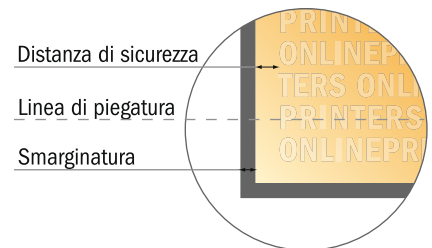

Pieghevoli verticale

DIN-A4 • Pieghe doppie parallele • 8 Pagine

- Formato dei dati (incl. 2,00 mm refilo): 84,40 x 30,10 cm
- Formato finale (aperto): 84,00 x 29,70 cm
- Formato finale (chiuso): 21,00 x 29,70 cm
- **Distanza di sicurezza**
4 mm: distanza dei testi/delle informazioni dal bordo del formato finale per evitare un punto di taglio indesiderato.

Attenersi alle seguenti indicazioni:

- Creare i documenti con la smarginatura e la distanza di sicurezza indicate.
- Impostare i colori di sfondo, le immagini o i grafici fino al bordo del formato dei dati.
- In fase di produzione il taglio, la fustellatura e la piegatura possono dar luogo a tolleranze.
- Questo schizzo non è conforme alla scala.
- Per indicazioni sui dati per la stampa, consultare la voce di menu "Dati per la stampa" su www.onlineprinters.it