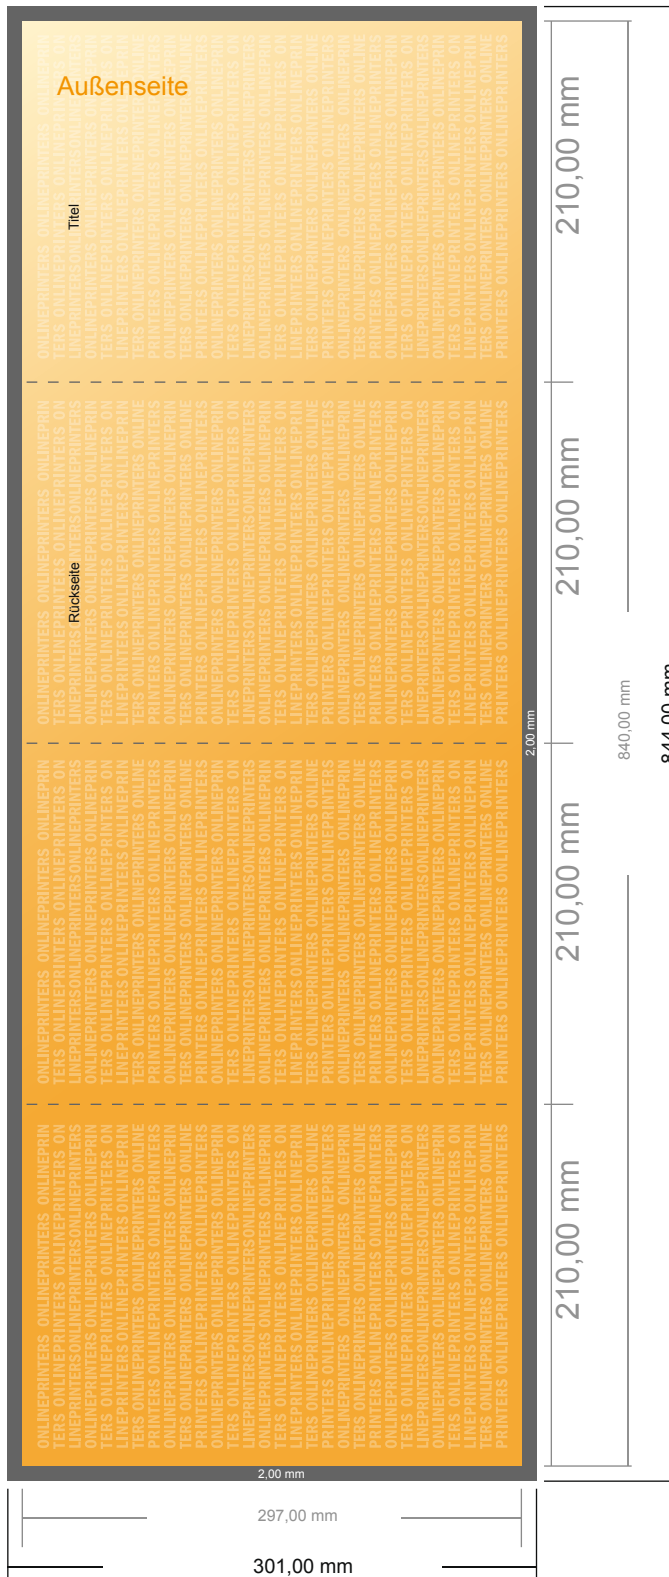

## Falzflyer Hochformat

DIN-A4 • Doppelparallelfalz • 8 Seiten

- **Datenformat**  
(inkl. 2,00 mm Beschnitt):  
84,40 x 30,10 cm
- **Endformat (offen):**  
84,00 x 29,70 cm
- **Endformat (geschlossen):**  
21,00 x 29,70 cm
- **Sicherheitsabstand**  
4 mm: Abstand der Texte/  
Informationen zum Rand des  
Endformats, dies verhindert  
unerwünschten Anschnitt.

### Bitte beachten Sie:

- Beschnittzugabe und Sicherheitsabstand wie angegeben anlegen.
- Hintergrundfarben, Bilder oder Grafiken bis an den Rand des Datenformates anlegen.
- Bei der Produktion können durch das Schneiden, Stanzen und Falzen Toleranzen auftreten.
- Diese Skizze ist nicht maßstabsgetreu.
- Druckdatenhinweise finden Sie unter dem Menüpunkt "Druckdaten" auf [www.diedruckerei.de](http://www.diedruckerei.de)