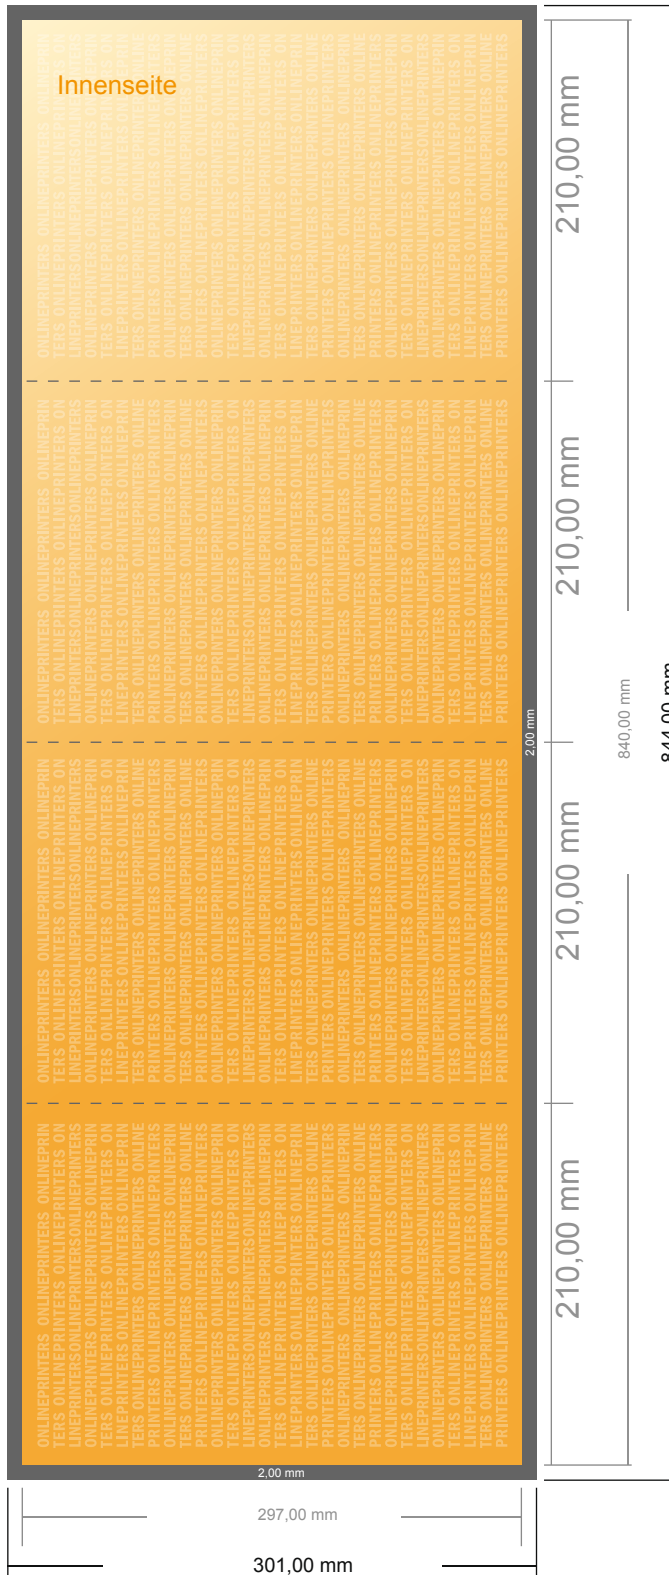

## Falzflyer Hochformat

DIN-A4 • Doppelparallelfalz • 8 Seiten

- **Datenformat**  
(inkl. 2,00 mm Beschnitt):  
84,40 x 30,10 cm
- **Endformat (offen):**  
84,00 x 29,70 cm
- **Endformat (geschlossen):**  
21,00 x 29,70 cm
- **Sicherheitsabstand**  
4 mm: Abstand der Texte/  
Informationen zum Rand des  
Endformats, dies verhindert  
unerwünschten Anschnitt.

### Bitte beachten Sie:

- Beschnittzugabe und Sicherheitsabstand wie angegeben anlegen.
- Hintergrundfarben, Bilder oder Grafiken bis an den Rand des Datenformates anlegen.
- Bei der Produktion können durch das Schneiden, Stanzen und Falzen Toleranzen auftreten.
- Diese Skizze ist nicht maßstabsgetreu.
- Druckdatenhinweise finden Sie unter dem Menüpunkt "Druckdaten" auf [www.diedruckerei.de](http://www.diedruckerei.de)