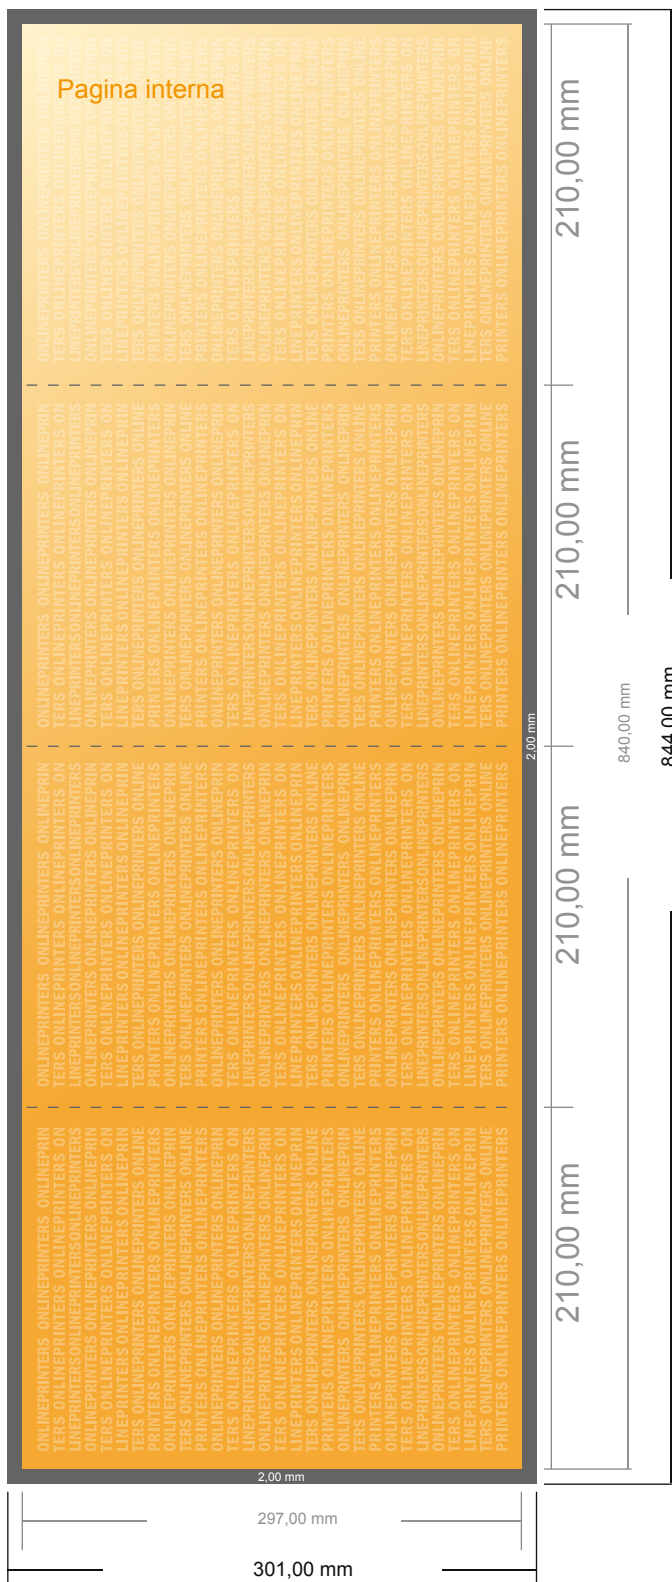

Pieghevole verticale

DIN-A4 • Pieghe a fisarmonica • 8 Pagine

- Formato dei dati (incl. 2,00 mm refilo): 84,40 x 30,10 cm
- Formato finale (aperto): 84,00 x 29,70 cm
- Formato finale (chiuso): 21,00 x 29,70 cm
- **Distanza di sicurezza**
4 mm: distanza dei testi/delle informazioni dal bordo del formato finale per evitare un punto di taglio indesiderato.

Attenersi alle seguenti indicazioni:

- Creare i documenti con la smarginatura e la distanza di sicurezza indicate.
- Impostare i colori di sfondo, le immagini o i grafici fino al bordo del formato dei dati.
- In fase di produzione il taglio, la fustellatura e la piegatura possono dar luogo a tolleranze.
- Questo schizzo non è conforme alla scala.
- Per indicazioni sui dati per la stampa, consultare la voce di menu "Dati per la stampa" su www.onlineprinters.it

Pieghevoli verticale

DIN-A4 • Pieghe a fisarmonica • 8 Pagine

- Formato dei dati (incl. 2,00 mm refilo): 84,40 x 30,10 cm
- Formato finale (aperto): 84,00 x 29,70 cm
- Formato finale (chiuso): 21,00 x 29,70 cm
- **Distanza di sicurezza**
4 mm: distanza dei testi/delle informazioni dal bordo del formato finale per evitare un punto di taglio indesiderato.