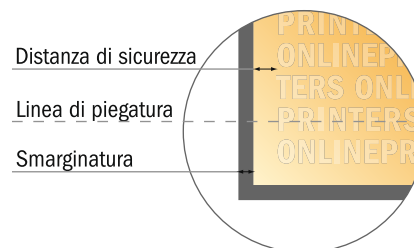

Pieghevole verticale

DIN-A4 • Pieghe a fisarmonica • 8 Pagine

- Formato dei dati (incl. 2,00 mm refilo): 84,40 x 30,10 cm
- Formato finale (aperto): 84,00 x 29,70 cm
- Formato finale (chiuso): 21,00 x 29,70 cm
- **Distanza di sicurezza**
4 mm: distanza dei testi/delle informazioni dal bordo del formato finale per evitare un punto di taglio indesiderato.

Attenersi alle seguenti indicazioni:

- Creare i documenti con la smarginatura e la distanza di sicurezza indicate.
- Impostare i colori di sfondo, le immagini o i grafici fino al bordo del formato dei dati.
- In fase di produzione il taglio, la fustellatura e la piegatura possono dar luogo a tolleranze.
- Questo schizzo non è conforme alla scala.
- Per indicazioni sui dati per la stampa, consultare la voce di menu "Dati per la stampa" su www.onlineprinters.it

Pieghevoli verticale

DIN-A4 • Pieghe a fisarmonica • 8 Pagine

- Formato dei dati (incl. 2,00 mm refilo): 84,40 x 30,10 cm
- Formato finale (aperto): 84,00 x 29,70 cm
- Formato finale (chiuso): 21,00 x 29,70 cm
- **Distanza di sicurezza**
4 mm: distanza dei testi/delle informazioni dal bordo del formato finale per evitare un punto di taglio indesiderato.