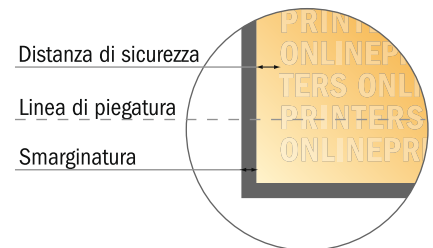

Pieghevole verticale

DIN-A4 • Pieghe a fisarmonica • 8 Pagine

- Formato dei dati (incl. 2,00 mm refilo): 84,40 x 30,10 cm
- Formato finale (aperto): 84,00 x 29,70 cm
- Formato finale (chiuso): 21,00 x 29,70 cm
- **Distanza di sicurezza**
4 mm: distanza dei testi/delle informazioni dal bordo del formato finale per evitare un punto di taglio indesiderato.

Attenersi alle seguenti indicazioni:

- Creare i documenti con la smarginatura e la distanza di sicurezza indicate.
- Impostare i colori di sfondo, le immagini o i grafici fino al bordo del formato dei dati.
- In fase di produzione il taglio, la fustellatura e la piegatura possono dar luogo a tolleranze.
- Questo schizzo non è conforme alla scala.
- Per indicazioni sui dati per la stampa, consultare la voce di menu "Dati per la stampa" su www.onlineprinters.it

Pieghevoli verticale

DIN-A4 • Pieghe a fisarmonica • 8 Pagine

- Formato dei dati (incl. 2,00 mm refilo): 84,40 x 30,10 cm
- Formato finale (aperto): 84,00 x 29,70 cm
- Formato finale (chiuso): 21,00 x 29,70 cm
- **Distanza di sicurezza**
4 mm: distanza dei testi/delle informazioni dal bordo del formato finale per evitare un punto di taglio indesiderato.