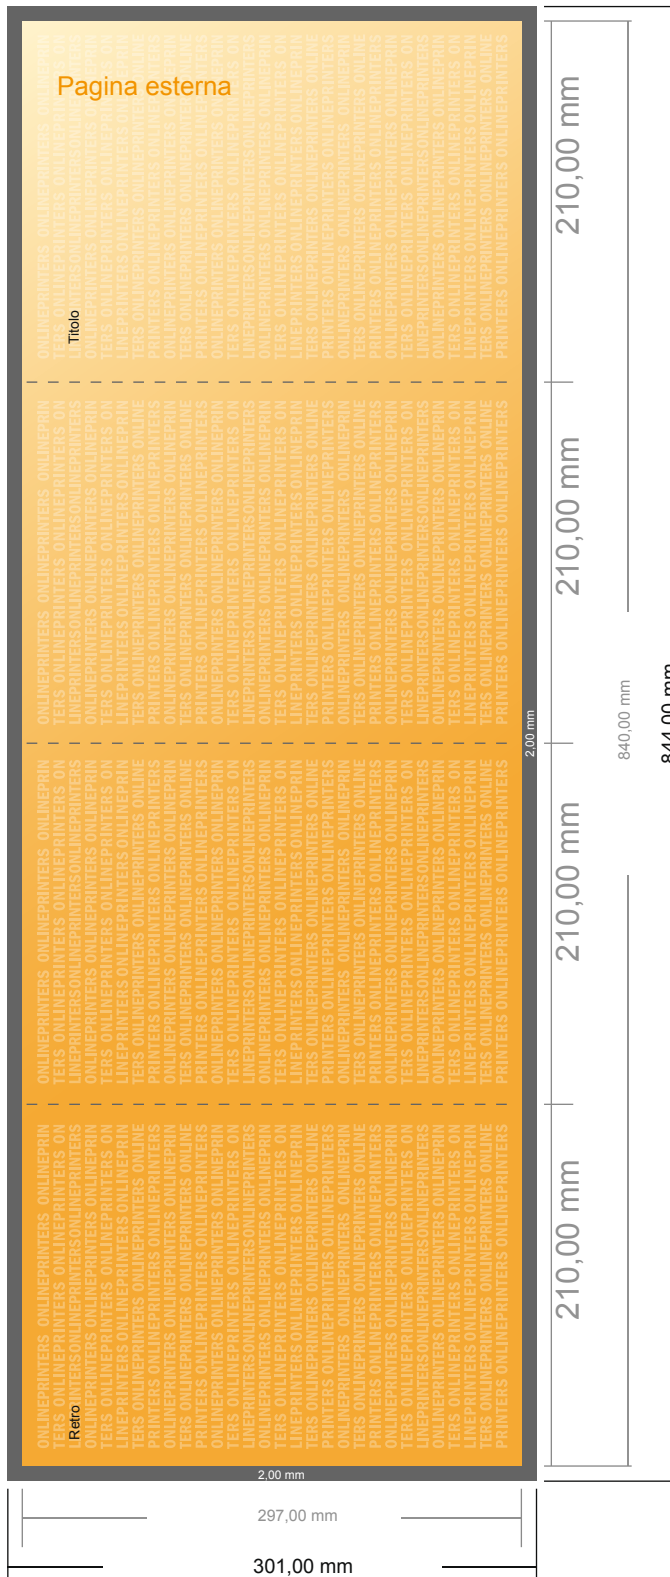

Pieghevole verticale

DIN-A4 • Pieghe a fisarmonica • 8 Pagine

- Formato dei dati (incl. 2,00 mm refilo): 84,40 x 30,10 cm
- Formato finale (aperto): 84,00 x 29,70 cm
- Formato finale (chiuso): 21,00 x 29,70 cm
- **Distanza di sicurezza**
4 mm: distanza dei testi/delle informazioni dal bordo del formato finale per evitare un punto di taglio indesiderato.

Attenersi alle seguenti indicazioni:

- Creare i documenti con la smarginatura e la distanza di sicurezza indicate.
- Impostare i colori di sfondo, le immagini o i grafici fino al bordo del formato dei dati.
- In fase di produzione il taglio, la fustellatura e la piegatura possono dar luogo a tolleranze.
- Questo schizzo non è conforme alla scala.
- Per indicazioni sui dati per la stampa, consultare la voce di menu "Dati per la stampa" su www.onlineprinters.it

Pieghevoli verticale

DIN-A4 • Pieghe a fisarmonica • 8 Pagine

- Formato dei dati (incl. 2,00 mm refilo): 84,40 x 30,10 cm
- Formato finale (aperto): 84,00 x 29,70 cm
- Formato finale (chiuso): 21,00 x 29,70 cm
- **Distanza di sicurezza**
4 mm: distanza dei testi/delle informazioni dal bordo del formato finale per evitare un punto di taglio indesiderato.