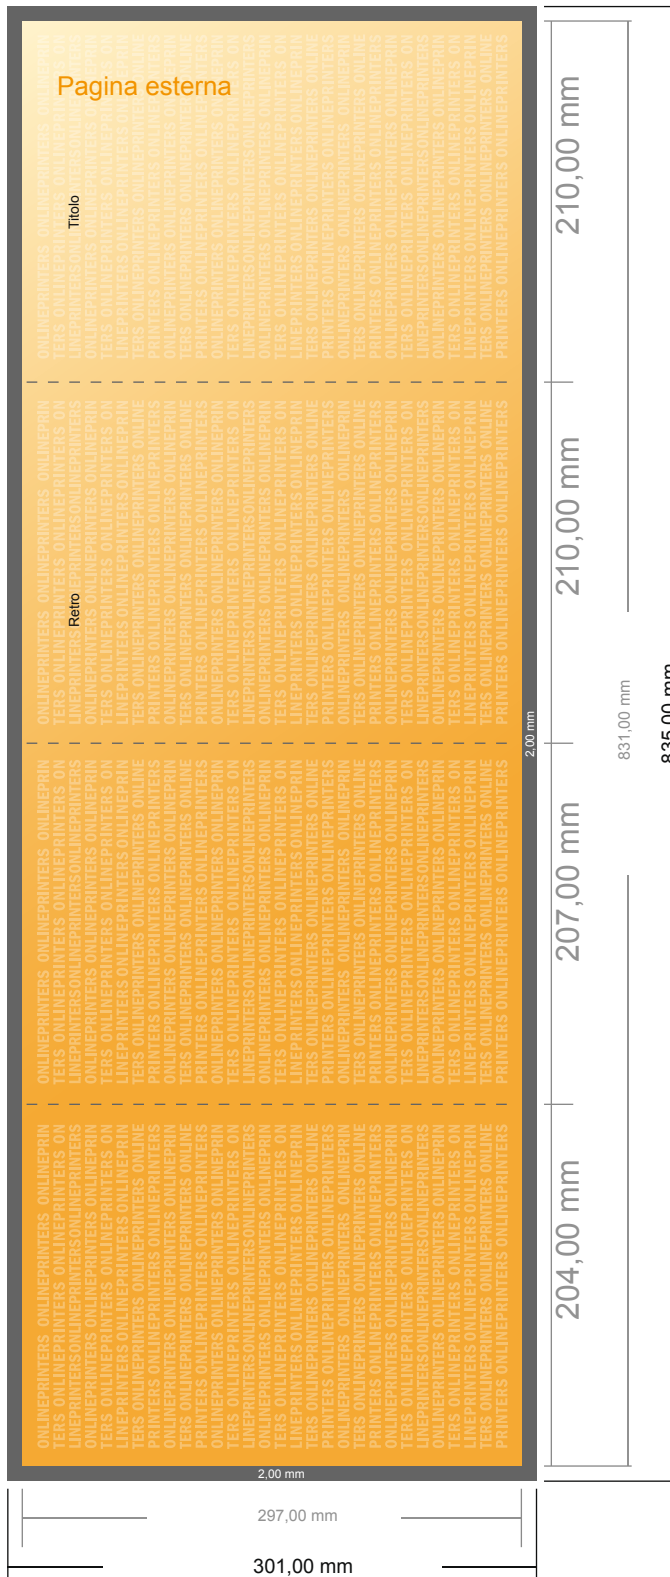

Pieghevole verticale

DIN-A4 • pieghe a portafoglio • 8 Pagine

- Formato dei dati (incl. 2,00 mm refilo): 83,50 x 30,10 cm
- Formato finale (aperto): 83,10 x 29,70 cm
- Formato finale (chiuso): 21,00 x 29,70 cm
- **Distanza di sicurezza**
4 mm: distanza dei testi/delle informazioni dal bordo del formato finale per evitare un punto di taglio indesiderato.

Attenersi alle seguenti indicazioni:

- Creare i documenti con la smarginatura e la distanza di sicurezza indicate.
- Impostare i colori di sfondo, le immagini o i grafici fino al bordo del formato dei dati.
- In fase di produzione il taglio, la fustellatura e la piegatura possono dar luogo a tolleranze.
- Questo schizzo non è conforme alla scala.
- Per indicazioni sui dati per la stampa, consultare la voce di menu "Dati per la stampa" su www.onlineprinters.it

Pieghevoli verticale

DIN-A4 • pieghe a portafoglio • 8 Pagine

- Formato dei dati (incl. 2,00 mm refilo): 83,50 x 30,10 cm
- Formato finale (aperto): 83,10 x 29,70 cm
- Formato finale (chiuso): 21,00 x 29,70 cm
- **Distanza di sicurezza**
4 mm: distanza dei testi/delle informazioni dal bordo del formato finale per evitare un punto di taglio indesiderato.