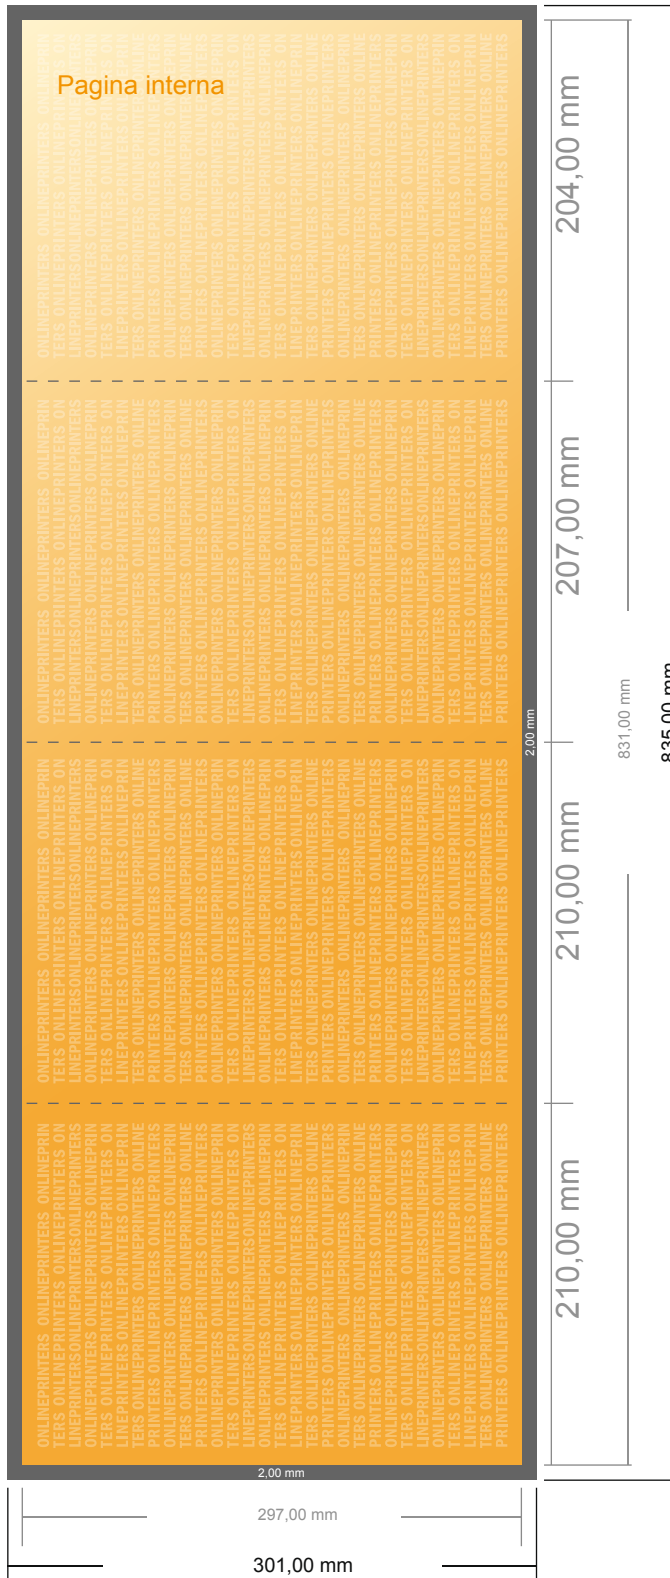

Pieghevole verticale

DIN-A4 • pieghe a portafoglio • 8 Pagine

- Formato dei dati (incl. 2,00 mm refilo): 83,50 x 30,10 cm
- Formato finale (aperto): 83,10 x 29,70 cm
- Formato finale (chiuso): 21,00 x 29,70 cm
- **Distanza di sicurezza**
4 mm: distanza dei testi/delle informazioni dal bordo del formato finale per evitare un punto di taglio indesiderato.

Attenersi alle seguenti indicazioni:

- Creare i documenti con la smarginatura e la distanza di sicurezza indicate.
- Impostare i colori di sfondo, le immagini o i grafici fino al bordo del formato dei dati.
- In fase di produzione il taglio, la fustellatura e la piegatura possono dar luogo a tolleranze.
- Questo schizzo non è conforme alla scala.
- Per indicazioni sui dati per la stampa, consultare la voce di menu "Dati per la stampa" su www.onlineprinters.it

Pieghevoli verticale

DIN-A4 • pieghe a portafoglio • 8 Pagine

- Formato dei dati (incl. 2,00 mm refilo): 83,50 x 30,10 cm
- Formato finale (aperto): 83,10 x 29,70 cm
- Formato finale (chiuso): 21,00 x 29,70 cm
- **Distanza di sicurezza**
4 mm: distanza dei testi/delle informazioni dal bordo del formato finale per evitare un punto di taglio indesiderato.