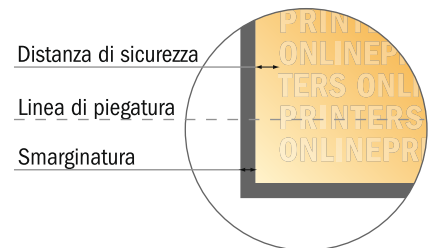

Pieghevole verticale

DIN-A4 • pieghe a portafoglio • 8 Pagine

- Formato dei dati (incl. 2,00 mm refilo): 83,50 x 30,10 cm
- Formato finale (aperto): 83,10 x 29,70 cm
- Formato finale (chiuso): 21,00 x 29,70 cm
- **Distanza di sicurezza**
4 mm: distanza dei testi/delle informazioni dal bordo del formato finale per evitare un punto di taglio indesiderato.

Attenersi alle seguenti indicazioni:

- Creare i documenti con la smarginatura e la distanza di sicurezza indicate.
- Impostare i colori di sfondo, le immagini o i grafici fino al bordo del formato dei dati.
- In fase di produzione il taglio, la fustellatura e la piegatura possono dar luogo a tolleranze.
- Questo schizzo non è conforme alla scala.
- Per indicazioni sui dati per la stampa, consultare la voce di menu "Dati per la stampa" su www.onlineprinters.it

Pieghevoli verticale

DIN-A4 • pieghe a portafoglio • 8 Pagine

- Formato dei dati (incl. 2,00 mm refilo): 83,50 x 30,10 cm
- Formato finale (aperto): 83,10 x 29,70 cm
- Formato finale (chiuso): 21,00 x 29,70 cm
- **Distanza di sicurezza**
4 mm: distanza dei testi/delle informazioni dal bordo del formato finale per evitare un punto di taglio indesiderato.