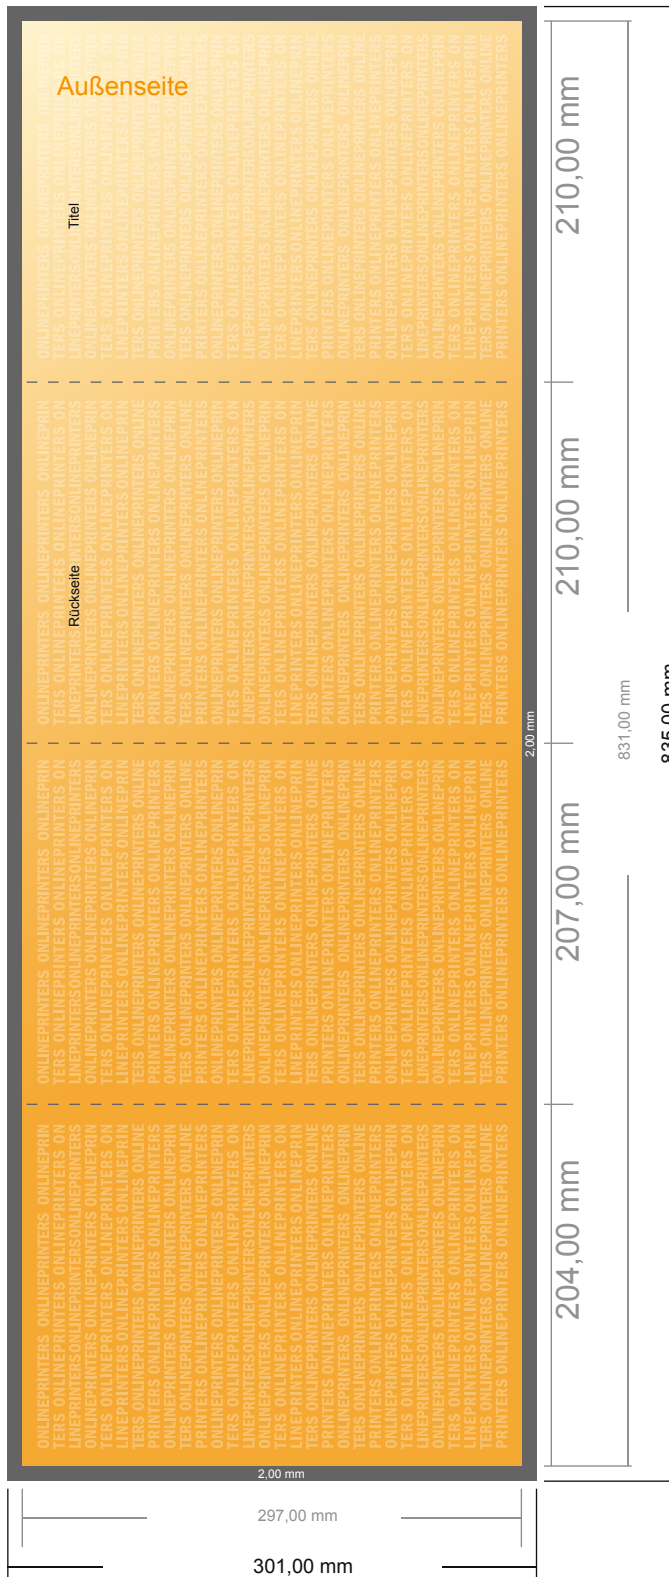

Falzflyer Hochformat

DIN-A4 • Wickelfalz • 8 Seiten

- **Datenformat**
(inkl. 2,00 mm Beschnitt):
83,50 x 30,10 cm
- **Endformat (offen):**
83,10 x 29,70 cm
- **Endformat (geschlossen):**
21,00 x 29,70 cm
- **Sicherheitsabstand**
4 mm: Abstand der Texte/
Informationen zum Rand des
Endformats, dies verhindert
unerwünschten Anschnitt.

Bitte beachten Sie:

- **Beschnittzugabe und Sicherheitsabstand** wie angegeben anlegen.
- **Hintergrundfarben, Bilder oder Grafiken** bis an den Rand des Datenformates anlegen.
- Bei der Produktion können durch das Schneiden, Stanzen und Falzen Toleranzen auftreten.
- Diese Skizze ist nicht maßstabsgetreu.
- Druckdatenhinweise finden Sie unter dem Menüpunkt "Druckdaten" auf www.diedruckerei.de

Bitte beachten Sie:

- Beschnittzugabe und Sicherheitsabstand wie angegeben anlegen.
- Hintergrundfarben, Bilder oder Grafiken bis an den Rand des Datenformates anlegen.
- Bei der Produktion können durch das Schneiden, Stanzen und Falzen Toleranzen auftreten.
- Diese Skizze ist nicht maßstabsgetreu.
- Druckdatenhinweise finden Sie unter dem Menüpunkt "Druckdaten" auf www.diedruckerei.de