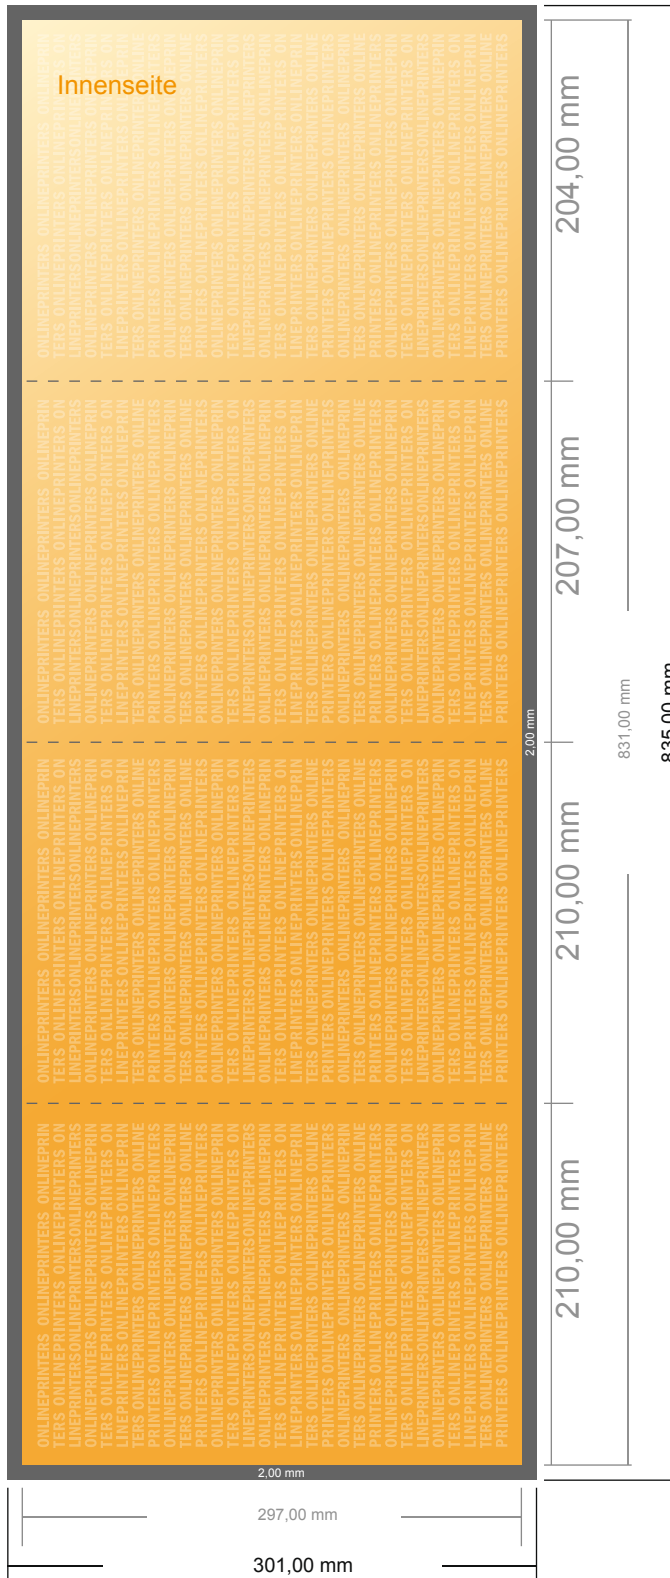

Falzflyer Hochformat

DIN-A4 • Wickelfalz • 8 Seiten

- **Datenformat**
(inkl. 2,00 mm Beschnitt):
83,50 x 30,10 cm
- **Endformat (offen):**
83,10 x 29,70 cm
- **Endformat (geschlossen):**
21,00 x 29,70 cm
- **Sicherheitsabstand**
4 mm: Abstand der Texte/
Informationen zum Rand des
Endformats, dies verhindert
unerwünschten Anschnitt.

Bitte beachten Sie:

- **Beschnittzugabe und Sicherheitsabstand** wie angegeben anlegen.
- **Hintergrundfarben, Bilder oder Grafiken** bis an den Rand des Datenformates anlegen.
- Bei der Produktion können durch das Schneiden, Stanzen und Falzen Toleranzen auftreten.
- Diese Skizze ist nicht maßstabsgetreu.
- Druckdatenhinweise finden Sie unter dem Menüpunkt "Druckdaten" auf www.diedruckerei.de

Bitte beachten Sie:

- Beschnittzugabe und Sicherheitsabstand wie angegeben anlegen.
- Hintergrundfarben, Bilder oder Grafiken bis an den Rand des Datenformates anlegen.
- Bei der Produktion können durch das Schneiden, Stanzen und Falzen Toleranzen auftreten.
- Diese Skizze ist nicht maßstabsgetreu.
- Druckdatenhinweise finden Sie unter dem Menüpunkt "Druckdaten" auf www.diedruckerei.de