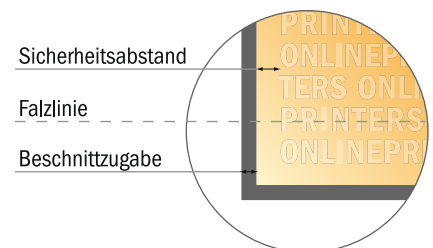

Falzflyer Hochformat

DIN-A4 • Wickelfalz • 8 Seiten

- **Datenformat**
(inkl. 2,00 mm Beschnitt):
83,50 x 30,10 cm
- **Endformat (offen):**
83,10 x 29,70 cm
- **Endformat (geschlossen):**
21,00 x 29,70 cm
- **Sicherheitsabstand**
4 mm: Abstand der Texte/
Informationen zum Rand des
Endformats, dies verhindert
unerwünschten Anschnitt.

Bitte beachten Sie:

- **Beschnittzugabe und Sicherheitsabstand** wie angegeben anlegen.
- **Hintergrundfarben, Bilder oder Grafiken** bis an den Rand des Datenformates anlegen.
- Bei der Produktion können durch das Schneiden, Stanzen und Falzen Toleranzen auftreten.
- Diese Skizze ist nicht maßstabsgetreu.
- Druckdatenhinweise finden Sie unter dem Menüpunkt "Druckdaten" auf www.diedruckerei.de