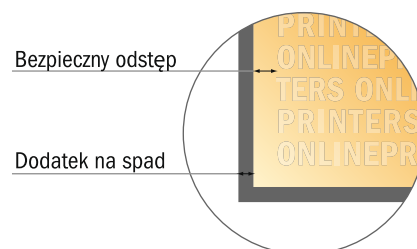

Papier listowy

DIN-A5

- Format danych (wraz z 2,00 mm spadem): 15,20 x 21,40 cm
- Format końcowy: 14,80 x 21,00 cm
- Wymiary strony przedniej i tylnej są identyczne.
- **Odstęp bezpieczeństwa**
4 mm: Odstęp tekstu/informacji od krawędzi formatu końcowego, zapobiega to obcięciu tekstu.

Zwróć uwagę:

- Ustaw jak podano dodatek na spad i odstęp bezpieczeństwa.
- Ustaw kolory tła, zdjęcia lub grafiki aż do krawędzi formatu danych
- Podczas produkcji w wyniku docinania, wykrajania lub składania mogą wystąpić tolerancje.
- Szkic nie jest odwzorowany w skali.
- Wskazówki odnośnie danych do druku znajdziesz w menu "Dane do druku" na www.onlineprinters.pl