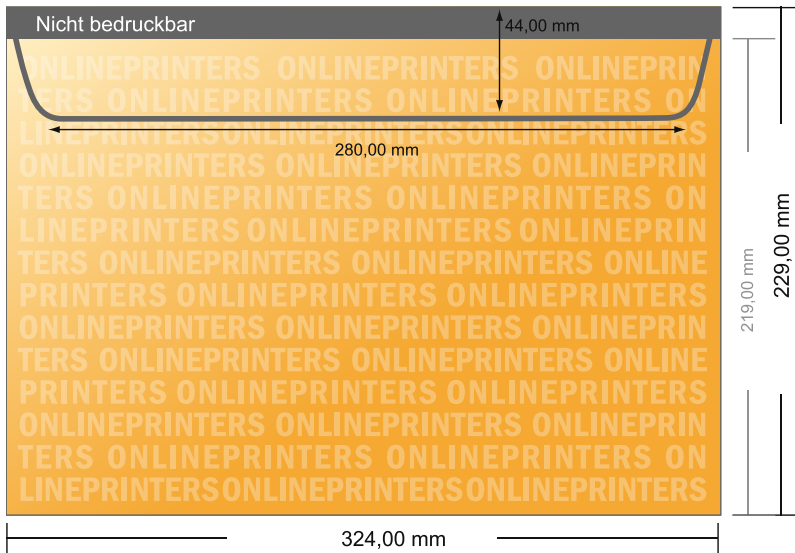

Versandtaschen

DIN-C4 • ohne Fenster

- **Datenformat:**
32,40 x 21,90 cm
- **Endformat:**
32,40 x 22,90 cm
- **Bedruckbarer Bereich:**
32,40 x 21,90 cm
- **Sicherheitsabstand**
4 mm: Abstand der Texte/
Informationen zum Rand des
Endformats, dies verhindert
unerwünschten Anschnitt.

Bitte beachten Sie:

- Beschnittzugabe und Sicherheitsabstand wie angegeben anlegen.
- Hintergrundfarben, Bilder oder Grafiken bis an den Rand des Datenformates anlegen.
- Bei der Produktion können durch das Schneiden, Stanzen und Falzen Toleranzen auftreten.
- Diese Skizze ist nicht maßstabsgetreu.
- Druckdatenhinweise finden Sie unter dem Menüpunkt "Druckdaten" auf www.diedruckerei.de