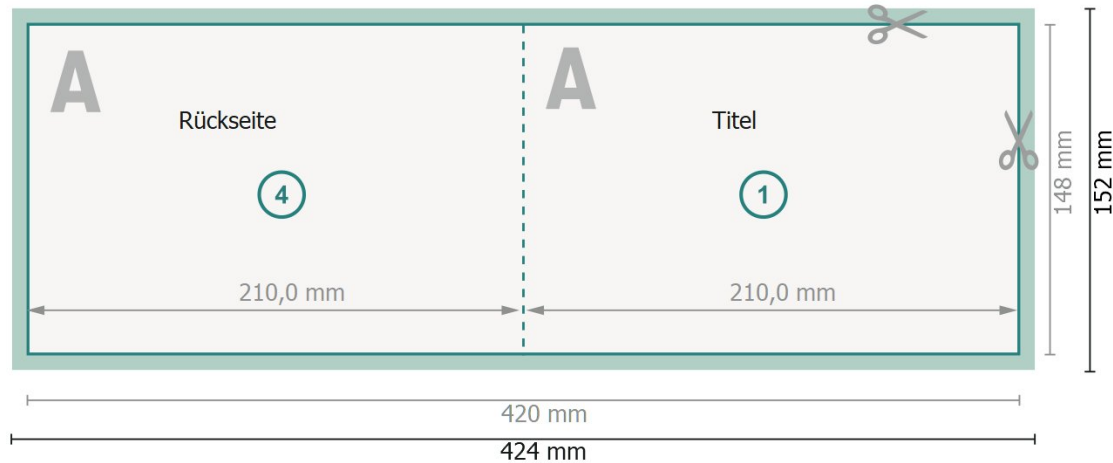

Klappkarten Öko-/Naturpapiere Querformat, DIN A5

1-Bruch Falz

Außenseite

Innenseite

Datenformat (inkl. 2 mm Beschnitt):

42,4 x 15,2 cm

Beschnitt:

2 mm

Endformat:

42 x 14,8 cm

Endformat (geschlossen):

21 x 14,8 cm

Sicherheitsabstand:

4 mm

Abstand der Texte/Informationen zum Rand des Endformats, dies verhindert unerwünschten Anschnitt.

Bitte beachten Sie: