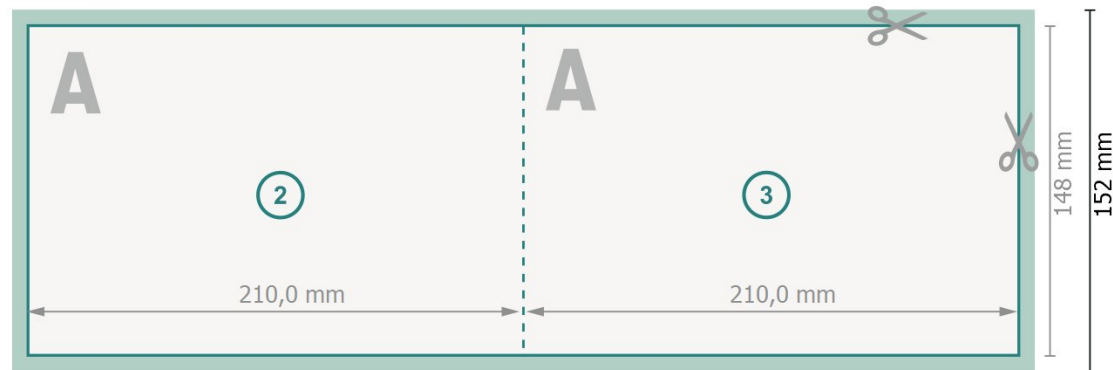

Klappkarten Öko-/Naturpapiere Querformat, DIN A5

1-Bruch Falz

Außenseite

Innenseite

Datenformat (inkl. 2 mm Beschnitt):

42,4 x 15,2 cm

Beschnitt:

2 mm

Endformat:

42 x 14,8 cm

Endformat (geschlossen):

21 x 14,8 cm

Sicherheitsabstand:

4 mm

Abstand der Texte/Informationen zum Rand des Endformats, dies verhindert unerwünschten Anschnitt.

Bitte beachten Sie: