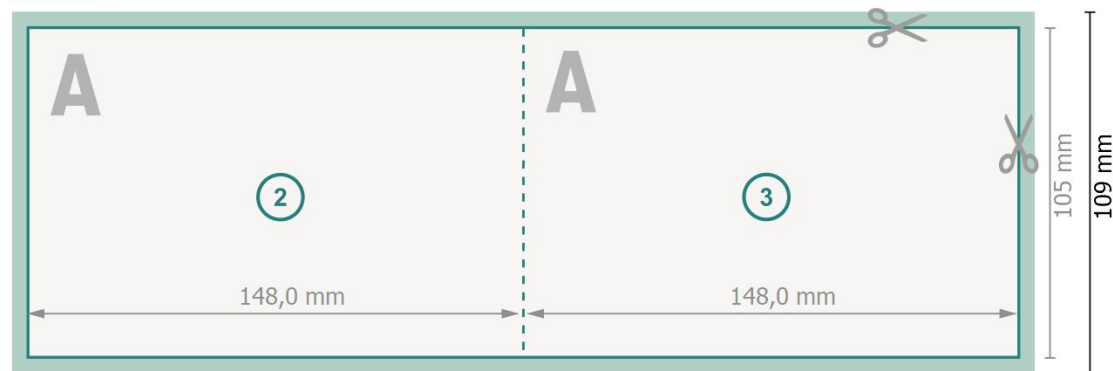

Klappkarten Öko-/Naturpapiere Querformat, DIN A6

1-Bruch Falz

Außenseite

Innenseite

Datenformat (inkl. 2 mm Beschnitt):

30 x 10,9 cm

Beschnitt:

2 mm

Endformat:

29,6 x 10,5 cm

Endformat (geschlossen):

14,8 x 10,5 cm

Sicherheitsabstand:

4 mm

Abstand der Texte/Informationen zum Rand des Endformats, dies verhindert unerwünschten Anschnitt.

Zeichenerklärung

 Beschnitt

 Leserichtung

 Endformat

 Datenformat

 Hier wird geschnitten/gestanz

Bitte beachten Sie:

Beschnittzugabe und Sicherheitsabstand wie angegeben anlegen.

Hintergrundfarben, Bilder oder Grafiken bis an den Rand des Datenformates anlegen.