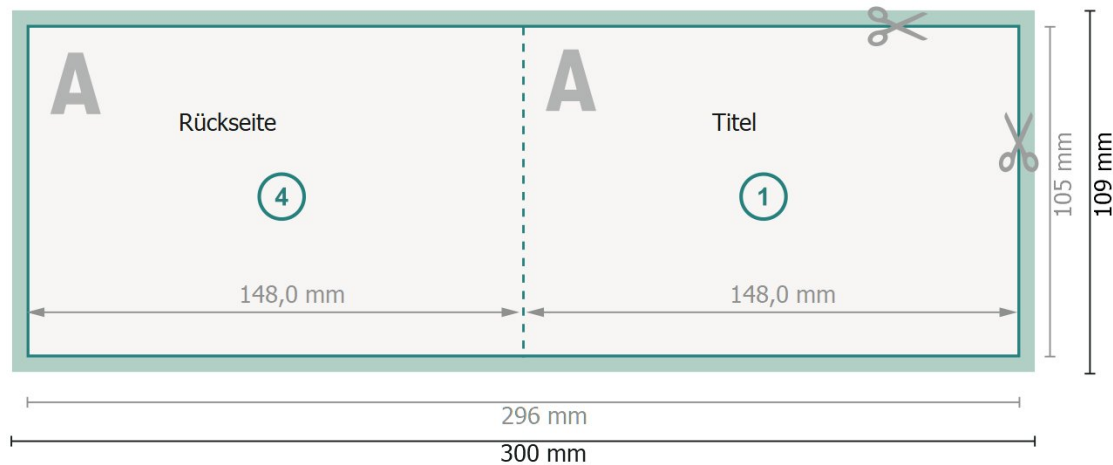

Klappkarten Öko-/Naturpapiere Querformat, DIN A6

1-Bruch Falz

Außenseite

Innenseite

Datenformat (inkl. 2 mm Beschnitt):

30 x 10,9 cm

Beschnitt:

2 mm

Endformat:

29,6 x 10,5 cm

Endformat (geschlossen):

14,8 x 10,5 cm

Sicherheitsabstand:

4 mm

Abstand der Texte/Informationen zum Rand des Endformats, dies verhindert unerwünschten Anschnitt.

Zeichenerklärung

 Beschnitt

 Leserichtung

 Endformat

 Datenformat

 Hier wird geschnitten/gestanz

Bitte beachten Sie:

Beschnittzugabe und Sicherheitsabstand wie angegeben anlegen.

Hintergrundfarben, Bilder oder Grafiken bis an den Rand des Datenformates anlegen.