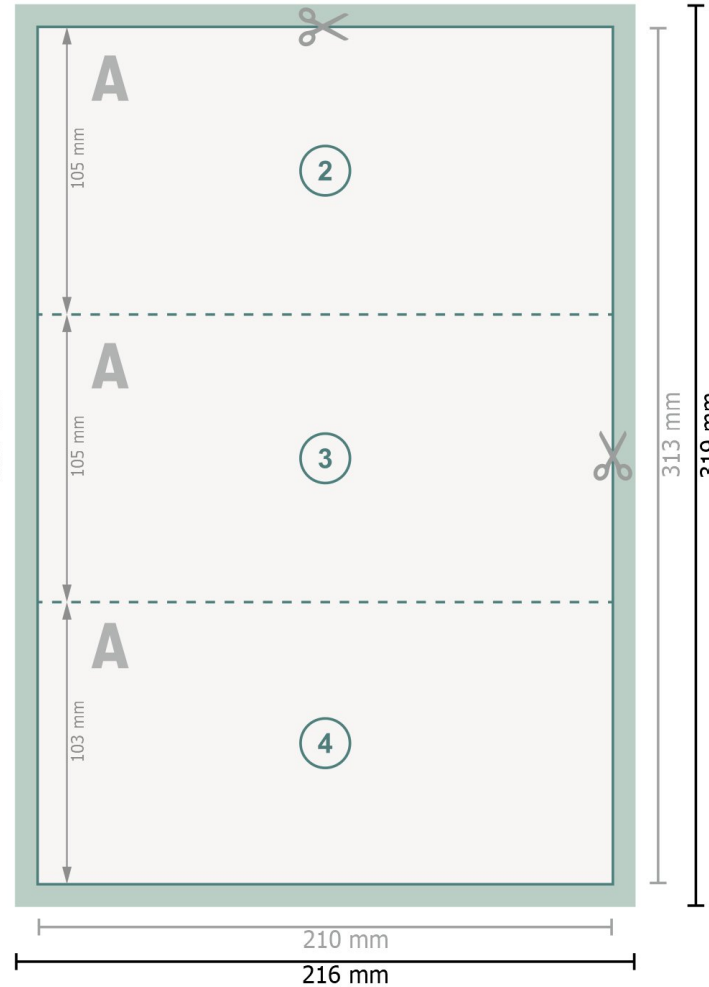

Selfmailer ohne Verschluss 21 x 10,5 cm, 4/4-farbig

6-seitig, 2-Bruch Wickelfalz

Außenseite

Innenseite

Datenformat (inkl. 3 mm Beschnitt):

21,6 x 31,9 cm

Beschnitt:

3 mm

Endformat:

21 x 31,3 cm

Sicherheitsabstand:

4 mm

Abstand der Texte/Informationen zum Rand des Endformats, dies verhindert unerwünschten Anschnitt.

Zeichenerklärung

 Beschnitt

 Leserichtung

 Endformat

 Datenformat

 Hier wird geschnitten/gestanz

 Rillung/Falzung

Bitte beachten Sie:

Beschnittzugabe und Sicherheitsabstand wie angegeben anlegen.

Hintergrundfarben, Bilder oder Grafiken bis an den Rand des Datenformates anlegen.