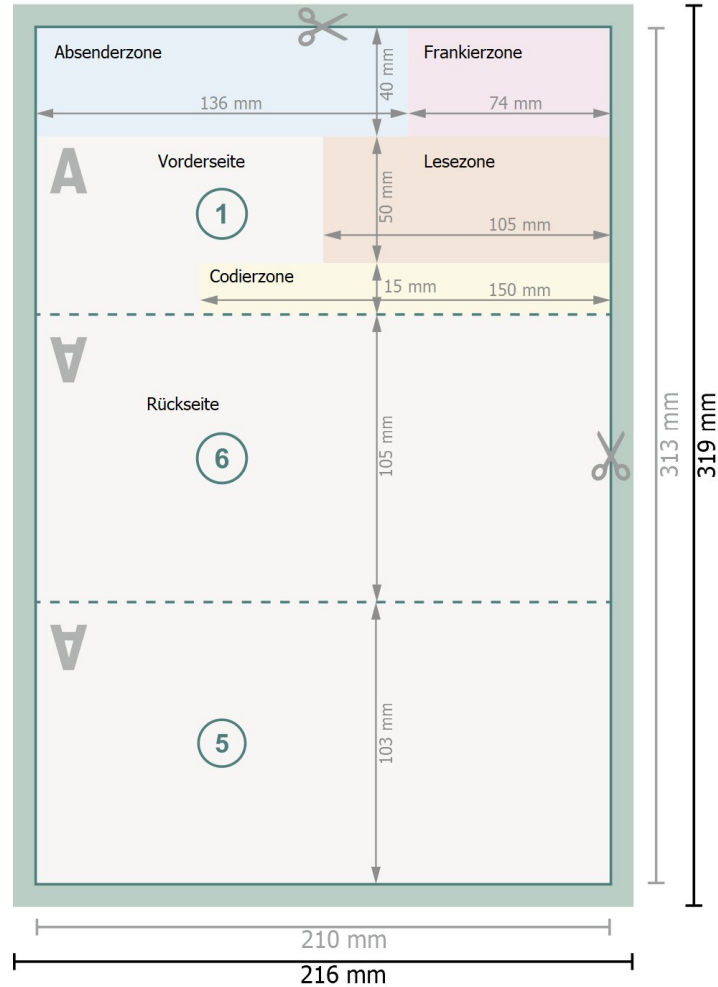

Selfmailer ohne Verschluss 21 x 10,5 cm, 4/4-farbig

6-seitig, 2-Bruch Wickelfalz

Außenseite

Innenseite

Datenformat (inkl. 3 mm Beschnitt):

21,6 x 31,9 cm

Beschnitt:

3 mm

Endformat:

21 x 31,3 cm

Sicherheitsabstand:

4 mm

Abstand der Texte/Informationen zum Rand des Endformats, dies verhindert unerwünschten Anschnitt.

Zeichenerklärung

 Beschnitt

 Leserichtung

 Endformat

 Datenformat

 Hier wird geschnitten/gestanz

 Rillung/Falzung

Bitte beachten Sie:

Beschnittzugabe und Sicherheitsabstand wie angegeben anlegen.

Hintergrundfarben, Bilder oder Grafiken bis an den Rand des Datenformates anlegen.