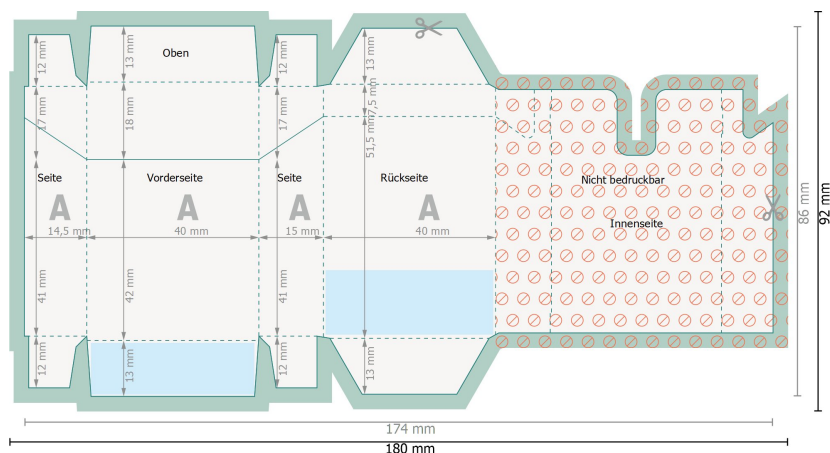

Pfefferminzdragees in Pappboxen

■ Bereich für Inhaltsangaben.

Bitte entfernen Sie die Stanzkontur aus der Downloadvorlage, bevor Sie Ihre Druckdaten generieren.
Bitte verdeutlichen Sie uns den Stand der Stanzkontur anhand einer zweiten Datei (Ansichtsdatei).

Datenformat:

18 x 9,2 cm

Endformat (geschlossen):

4 x 6 cm

Sicherheitsabstand:

4 mm

Abstand der Texte/Informationen zum Rand des Endformats, dies verhindert unerwünschten Anschnitt.

Zeichenerklärung

A Leserichtung

— Endformat

— Datenformat

⊘ Nicht bedruckbar

- - - Rillung/Falzung

Bitte beachten Sie:

Beschnittzugabe und Sicherheitsabstand wie angegeben anlegen.

Hintergrundfarben, Bilder oder Grafiken bis an den Rand des Datenformates anlegen.

Bei der Produktion können durch das Schneiden, Stanzen und Falzen Toleranzen auftreten.

Druckdatenhinweise finden Sie unter dem Menüpunkt *Druckdaten* auf www.onlineprinters.de