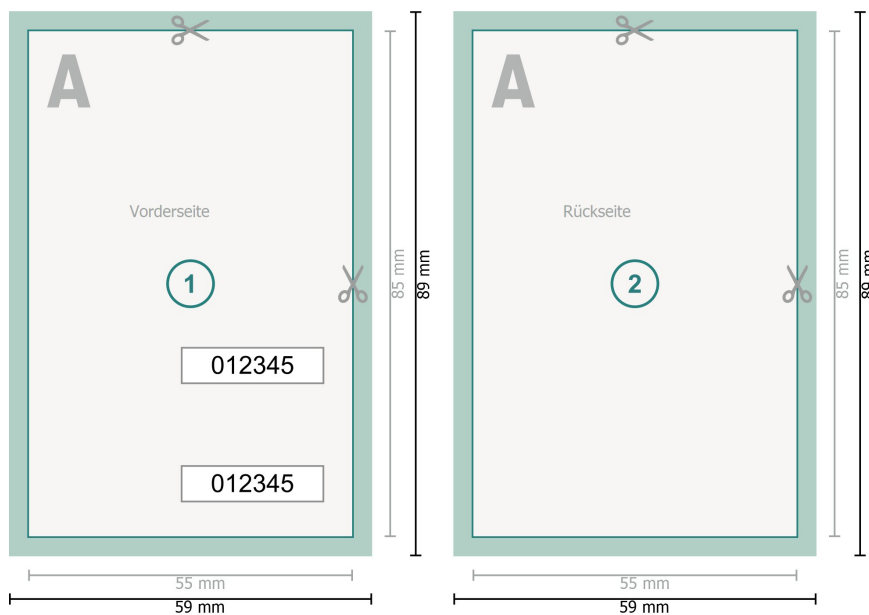

Eintrittskarten (Sicherheitspapier), 5,5 x 8,5 cm

Datenformat (inkl. 2 mm Beschnitt):
5,9 x 8,9 cm

Endformat:
5,5 x 8,5 cm

Beschnitt:
2 mm

Sicherheitsabstand:
4 mm
Abstand der Texte/Informationen zum Rand des Endformats, dies verhindert unerwünschten Anschnitt.

Zeichenerklärung

-  Beschnitt
-  Leserichtung
-  Endformat
-  Datenformat
-  Hier wird geschnitten/gestanz

Bitte beachten Sie:

Beschnittzugabe und Sicherheitsabstand wie angegeben anlegen.

Hintergrundfarben, Bilder oder Grafiken bis an den Rand des Datenformates anlegen.