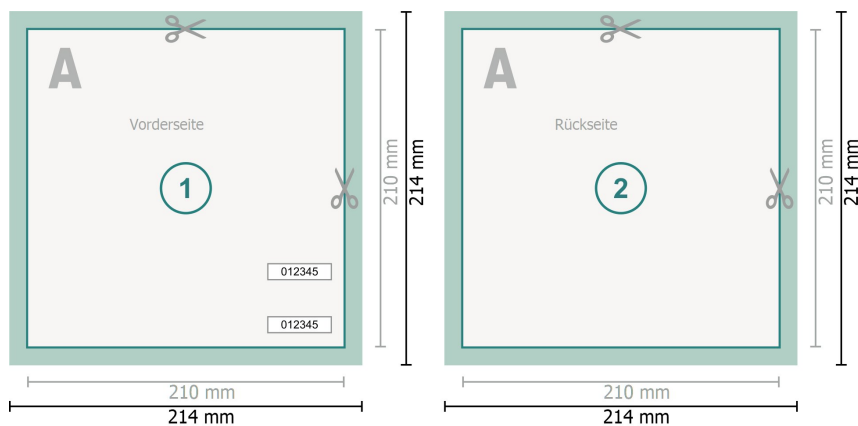

Eintrittskarten (Sicherheitspapier), A4-Quadrat

Datenformat (inkl. 2 mm Beschnitt):
21,4 x 21,4 cm

Endformat:
21 x 21 cm

Beschnitt:
2 mm

Sicherheitsabstand:
4 mm
Abstand der Texte/Informationen zum Rand des Endformats, dies verhindert unerwünschten Anschnitt.

Zeichenerklärung

-  Beschnitt
-  Leserichtung
-  Endformat
-  Datenformat
-  Hier wird geschnitten/gestanz

Bitte beachten Sie:

Beschnittzugabe und Sicherheitsabstand wie angegeben anlegen.

Hintergrundfarben, Bilder oder Grafiken bis an den Rand des Datenformates anlegen.