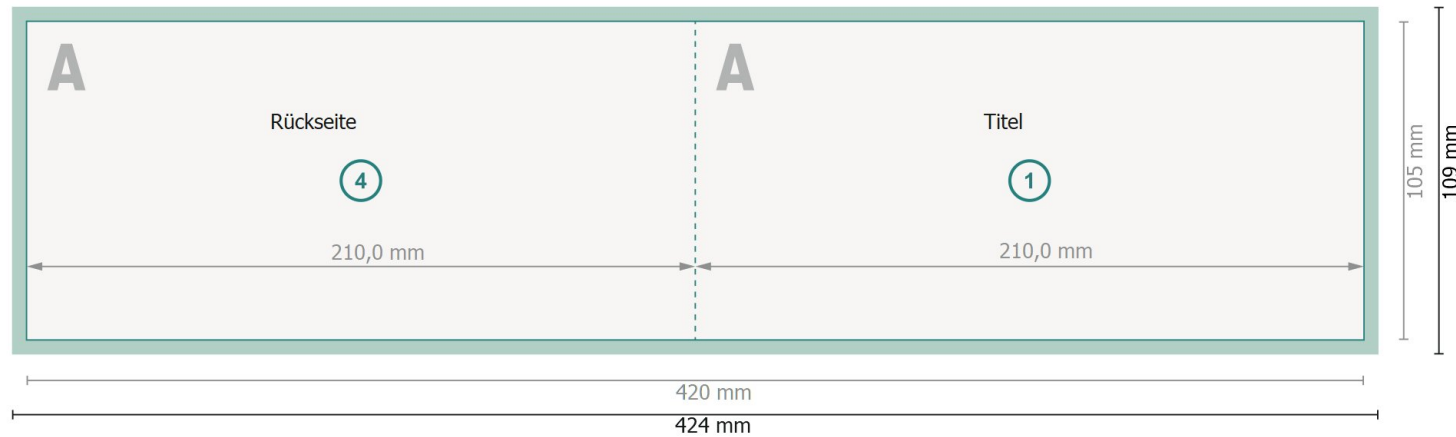

# Weihnachtsklappkarten Querformat, DIN lang

## 1-Bruch Falz

Außenseite

**Datenformat (inkl. 2 mm Beschnitt):**

42,4 x 10,9 cm

**Endformat:**

42 x 10,5 cm

**Beschnitt:**

2 mm

**Endformat (geschlossen):**

21 x 10,5 cm

**Sicherheitsabstand:**

4 mm

Abstand der Texte/Informationen zum Rand des Endformats, dies verhindert unerwünschten Anschnitt.

Innenseite

### Zeichenerklärung

 Beschnitt

 Leserichtung

 Endformat

 Datenformat

 Hier wird geschnitten/gestanz

 Rillung/Falzung