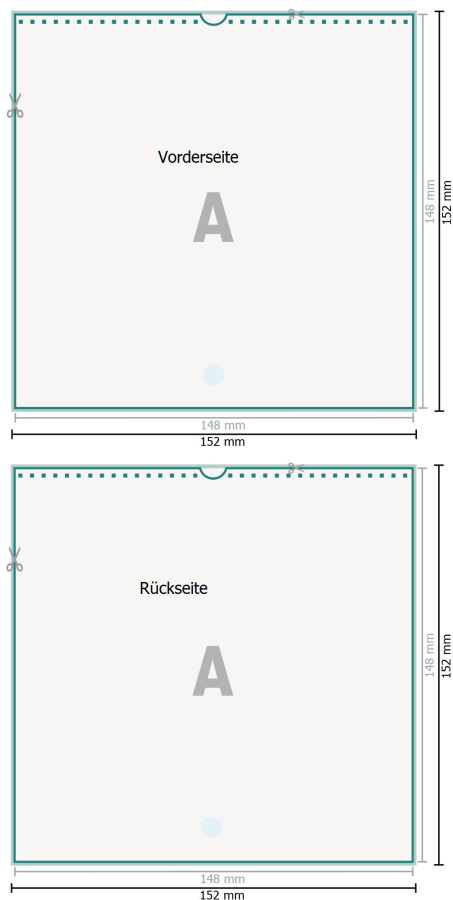

Wandkalender mit Spiralbindung, A5-Quadrat, 4/4-farbig

 Bohrung optional

Datenformat (inkl. 2 mm Beschnitt):
15,2 x 15,2 cm

Beschnitt:
2 mm

Endformat:
14,8 x 14,8 cm

Sicherheitsabstand:
4 mm
Abstand der Texte/Informationen zum Rand des Endformats, dies verhindert unerwünschten Anschnitt.

Zeichenerklärung

-  Beschnitt
-  Leserichtung
-  Endformat
-  Datenformat
-  Hier wird geschnitten/gestanz

Bitte beachten Sie:

Beschnittzugabe und Sicherheitsabstand wie angegeben anlegen.

Hintergrundfarben, Bilder oder Grafiken bis an den Rand des Datenformates anlegen.