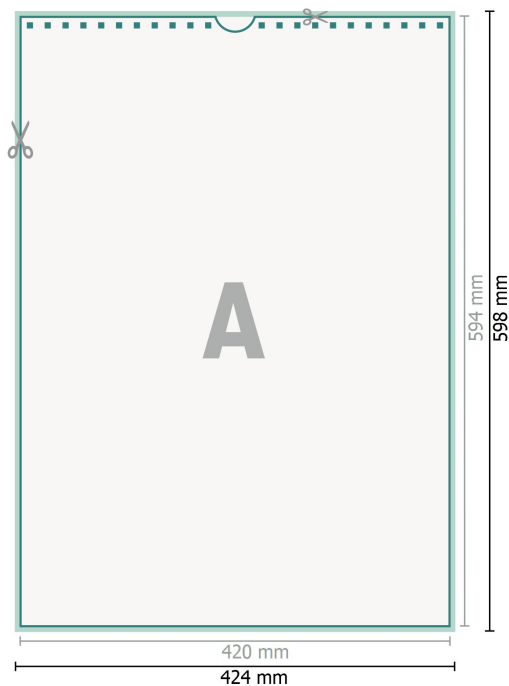

Wandkalender mit Spiralbindung, DIN A2, 4/0-farbig

Hochformat

**Datenformat (inkl. 2 mm Beschnitt):**

42,4 x 59,8 cm

Beschnitt:

2 mm

Endformat:

42 x 59,4 cm

Sicherheitsabstand:

4 mm

Abstand der Texte/Informationen zum Rand des Endformats, dies verhindert unerwünschten Anschnitt.

Zeichenerklärung

 Beschnitt

 Leserichtung

 Endformat

 Datenformat