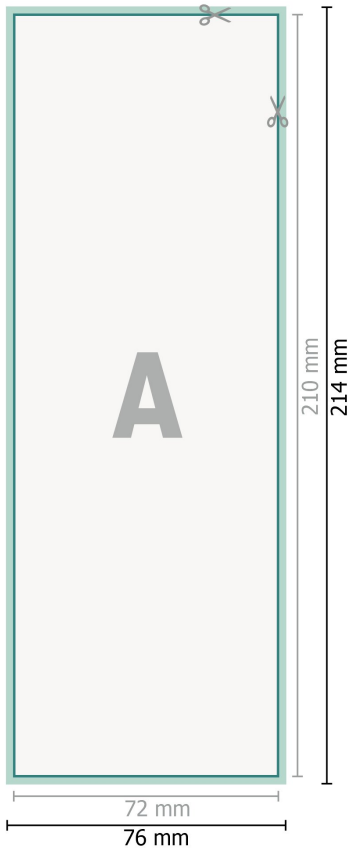

## Vegane Aufkleber, DIN A5 halb

**Datenformat (inkl. 2 mm Beschnitt):**  
7,6 x 21,4 cm

**Beschnitt:**  
2 mm

**Endformat:**  
7,2 x 21 cm

**Sicherheitsabstand:**  
4 mm  
Abstand der Texte/Informationen zum Rand des Endformats, dies verhindert unerwünschten Anschnitt.

### Zeichenerklärung

-  Beschnitt
-  Leserichtung
-  Endformat
-  Datenformat
-  Hier wird geschnitten/ge-  
stanzt

---

### Bitte beachten Sie:

Beschnittzugabe und Sicherheitsabstand wie angegeben anlegen.

Hintergrundfarben, Bilder oder Grafiken bis an den Rand des Datenformates anlegen.

Bei der Produktion können durch das Schneiden, Stanzen und Falzen Toleranzen auftreten.