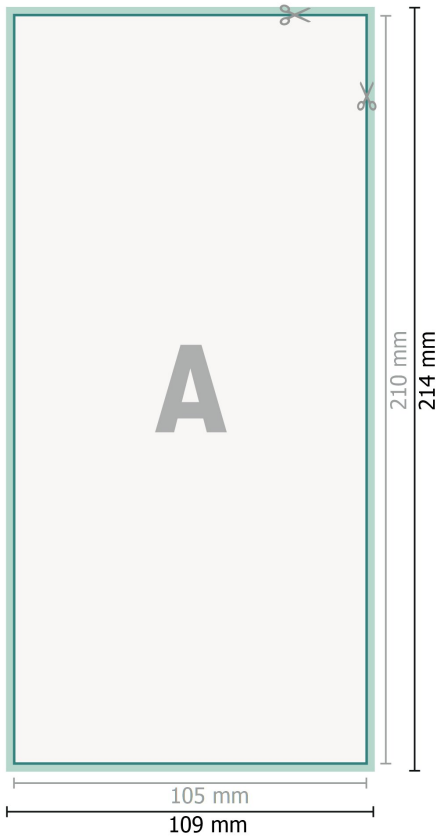

Vegane Aufkleber, DIN lang

Datenformat (inkl. 2 mm Beschnitt):
10,9 x 21,4 cm

Beschnitt:
2 mm

Endformat:
10,5 x 21 cm

Sicherheitsabstand:
4 mm
Abstand der Texte/Informationen zum Rand des Endformats, dies verhindert unerwünschten Anschnitt.

Zeichenerklärung

-  Beschnitt
-  Leserichtung
-  Endformat
-  Datenformat
-  Hier wird geschnitten/gestanzt

Bitte beachten Sie:

Beschnittzugabe und Sicherheitsabstand wie angegeben anlegen.

Hintergrundfarben, Bilder oder Grafiken bis an den Rand des Datenformates anlegen.