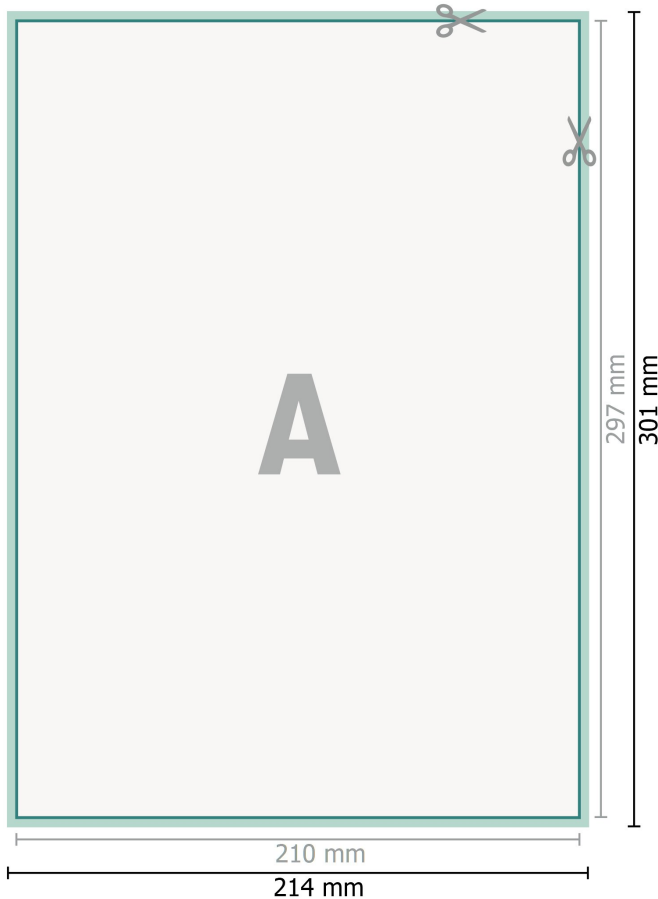

## Vegane Aufkleber, DIN A4

**Datenformat (inkl. 2 mm Beschnitt):**

21,4 x 30,1 cm

**Beschnitt:**

2 mm

**Endformat:**

21 x 29,7 cm

**Sicherheitsabstand:**

4 mm

Abstand der Texte/Informationen zum Rand des Endformats, dies verhindert unerwünschten Anschnitt.

**Zeichenerklärung**

-  Beschnitt
-  Leserichtung
-  Endformat
-  Datenformat
-  Hier wird geschnitten/gestanzt