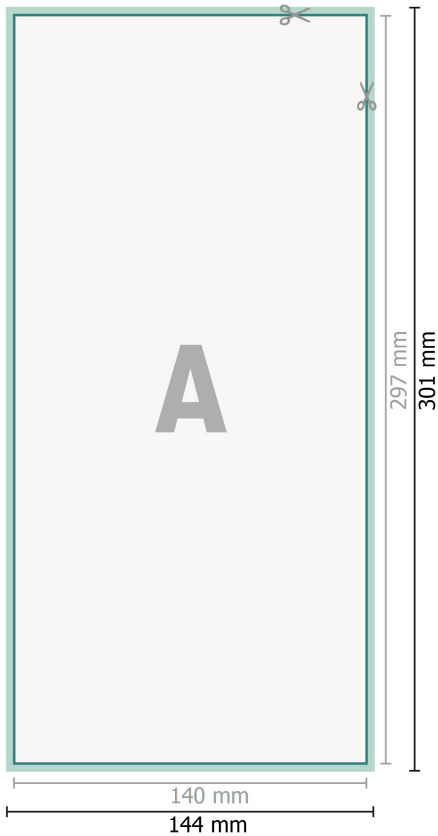

Vegane Aufkleber, 1/3 A3

Datenformat (inkl. 2 mm Beschnitt):

14,4 x 30,1 cm

Beschnitt:

2 mm

Endformat:

14 x 29,7 cm

Sicherheitsabstand:

4 mm

Abstand der Texte/Informationen zum Rand des Endformats, dies verhindert unerwünschten Anschnitt.

Zeichenerklärung

-  Beschnitt
-  Leserichtung
-  Endformat
-  Datenformat
-  Hier wird geschnitten/gestanzt

Bitte beachten Sie:

Beschnittzugabe und Sicherheitsabstand wie angegeben anlegen.

Hintergrundfarben, Bilder oder Grafiken bis an den Rand des Datenformates anlegen.

Bei der Produktion können durch das Schneiden, Stanzen und Falzen Toleranzen auftreten.