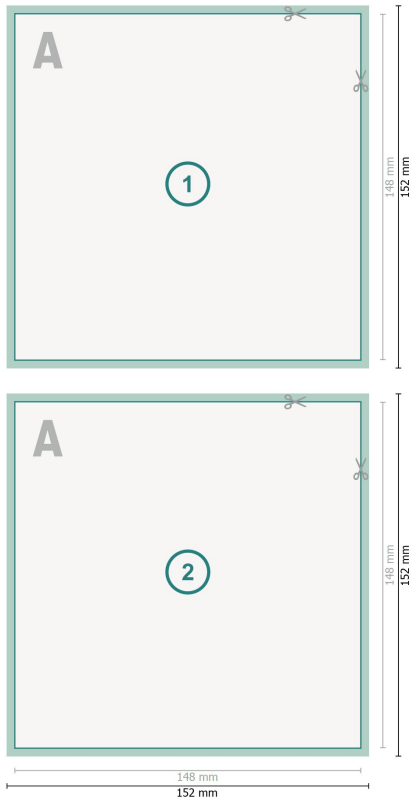

Grußkarten Hochformat, A5-Quadrat

**Datenformat (inkl. 2 mm Beschnitt):**

15,2 x 15,2 cm

Beschnitt:

2 mm

Endformat:

14,8 x 14,8 cm

Sicherheitsabstand:

4 mm

Abstand der Texte/Informationen zum Rand des Endformats, dies verhindert unerwünschten Anschnitt.

Zeichenerklärung

-  Beschnitt
-  Leserichtung
-  Endformat
-  Datenformat
-  Hier wird geschnitten/gestanzt