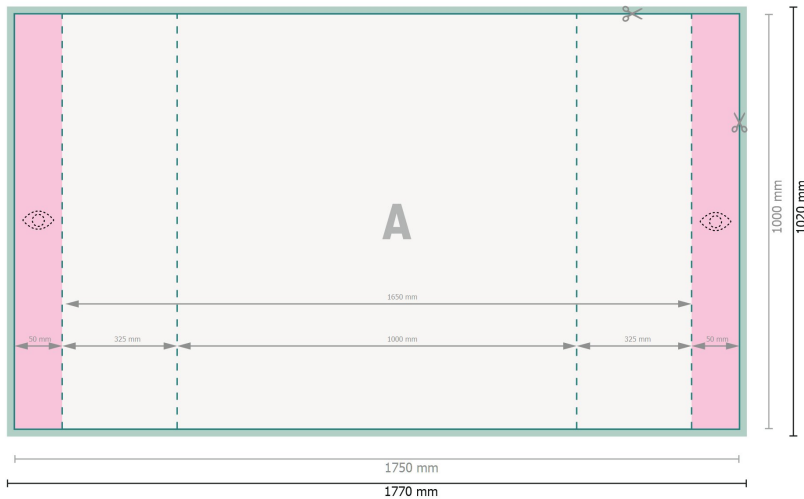

Textilfalttheke inkl. Druck, 177 x 102 cm

Datenformat (inkl. 10 mm Beschnitt):
177 x 102 cm

Endformat:
175 x 100 cm

Produktabmessungen:
106 x 102 cm

Sicherheitsabstand:
100 mm
Abstand der Texte/Informationen zum Rand des Endformats, dies verhindert unerwünschten Anschnitt.

Zeichenerklärung

- Beschnitt
- Leserichtung
- Endformat
- Datenformat
- Hier wird geschnitten/gestanzt
- Bedingt sichtbarer Bereich

Bitte beachten Sie:

Beschnittzugabe und Sicherheitsabstand wie angegeben anlegen.

Hintergrundfarben, Bilder oder Grafiken bis an den Rand des Datenformates anlegen.

Bei der Produktion können durch das Schneiden, Stanzen und Falzen Toleranzen auftreten.

Druckdatenhinweise finden Sie unter dem Menüpunkt *Druckdaten* auf www.onlineprinters.de