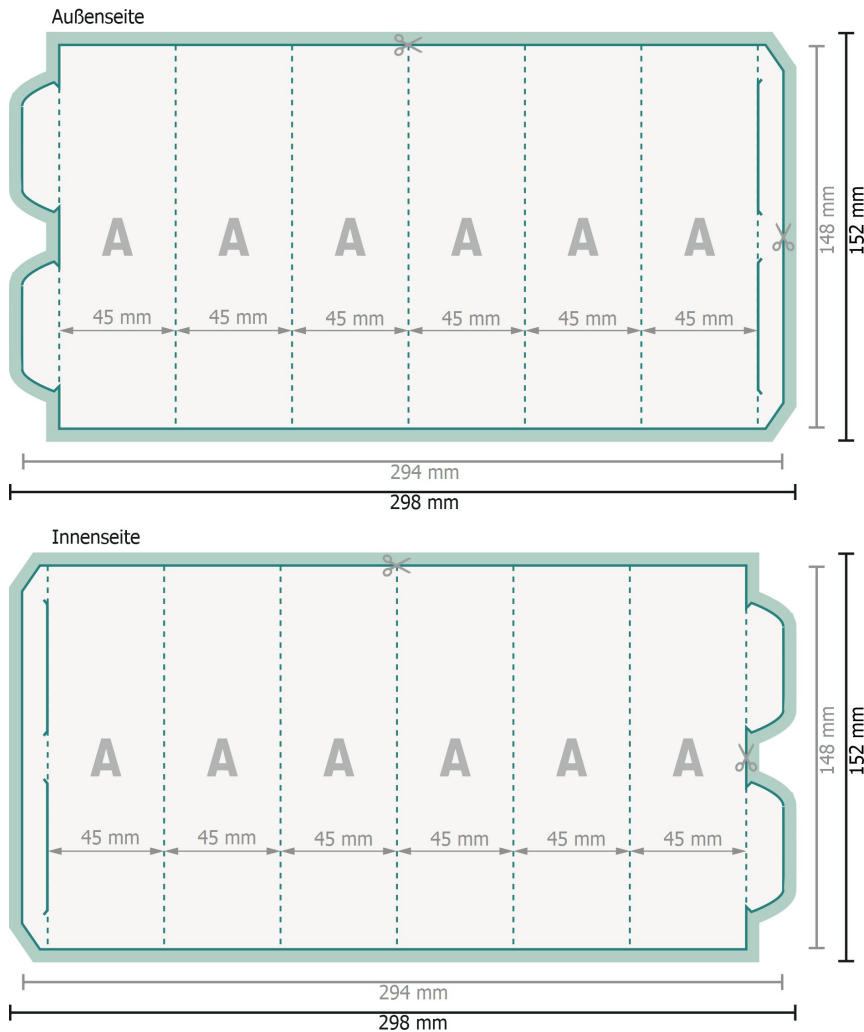

## Aufsteller, 6-Kant klein

**Datenformat (inkl. 2 mm Beschnitt):**  
29,8 x 15,2 cm

**Beschnitt:**  
2 mm

**Endformat:**  
29,4 x 14,8 cm

**Endformat (geschlossen):**  
4,5 x 14,8 cm

### Zeichenerklärung

- Beschnitt
- Endformat
- Datenformat
- Rillung/Falzung

Bitte entfernen Sie die Stanzkontur aus der Downloadvorlage, bevor Sie Ihre Druckdaten generieren.  
Bitte verdeutlichen Sie uns den Stand der Stanzkontur anhand einer zweiten Datei (Ansichtsdatei).

### Bitte beachten Sie:

Beschnittzugabe und Sicherheitsabstand wie angegeben anlegen.

Hintergrundfarben, Bilder oder Grafiken bis an den Rand des Datenformates anlegen.

Bei der Produktion können durch das Schneiden, Stanzen und Falzen Toleranzen auftreten.