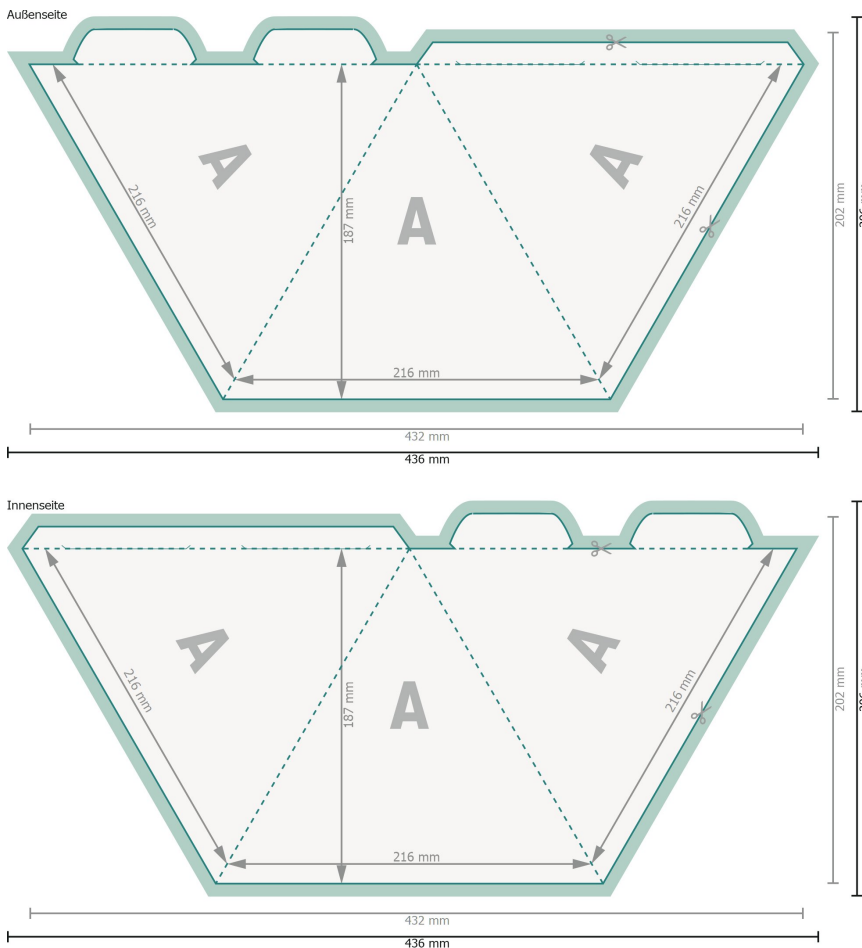

Pyramide 3-seitig

Datenformat (inkl. 2 mm Beschnitt):
43,6 x 20,6 cm

Beschnitt:
2 mm

Endformat:
43,2 x 20,2 cm

Endformat (geschlossen):
21,6 x 18,7 cm

Sicherheitsabstand:
4 mm
Abstand der Texte/Informationen zum Rand des Endformats, dies verhindert unerwünschten Anschnitt.

Zeichenerklärung

- Beschnitt
- Endformat
- Datenformat
- Hier wird geschnitten/gestanzt
- Rillung/Falzung

Bitte beachten Sie:

Beschnittzugabe und Sicherheitsabstand wie angegeben anlegen.

Hintergrundfarben, Bilder oder Grafiken bis an den Rand des Datenformates anlegen.

Bei der Produktion können durch das Schneiden, Stanzen und Falzen Toleranzen auftreten.

Druckdatenhinweise finden Sie unter dem Menüpunkt *Druckdaten* auf www.onlineprinters.de