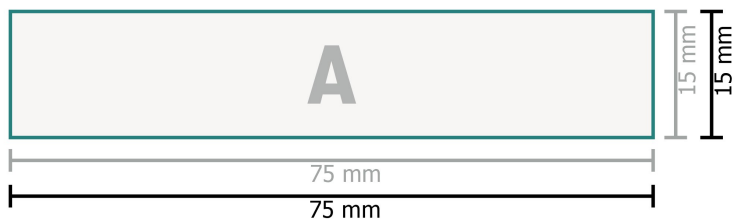

Holzstempel inkl. Stempelplatte

Texte, Objekte und Grafiken müssen in 100 % Schwarz angelegt sein, keine Graustufen

Datenformat:

7,5 x 1,5 cm

Sicherheitsabstand:

1 mm

Abstand der Texte/Informationen zum Rand des Endformats, dies verhindert unerwünschten Anschnitt.

Zeichenerklärung

A Leserichtung

— Endformat

— Datenformat

Bitte beachten Sie:

Beschnittzugabe und Sicherheitsabstand wie angegeben anlegen.

Hintergrundfarben, Bilder oder Grafiken bis an den Rand des Datenformates anlegen.