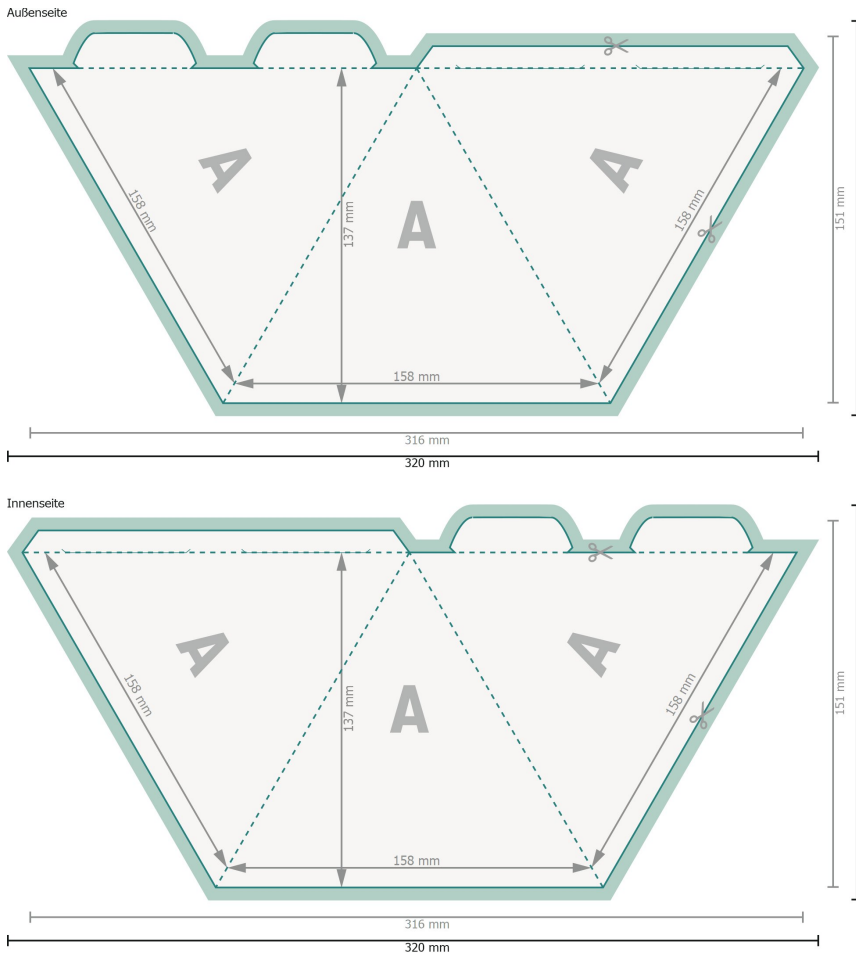

Pyramide 3-seitig

Datenformat (inkl. 2 mm Beschnitt):
32 x 15,5 cm

Beschnitt:
2 mm

Endformat:
31,6 x 15,1 cm

Endformat (geschlossen):
15,8 x 13,7 cm

Sicherheitsabstand:
4 mm
Abstand der Texte/Informationen zum Rand des Endformats, dies verhindert unerwünschten Anschnitt.

Zeichenerklärung

- Beschnitt
- Endformat
- Datenformat
- Hier wird geschnitten/gestanzt
- Rillung/Falzung

Bitte beachten Sie:

Beschnittzugabe und Sicherheitsabstand wie angegeben anlegen.

Hintergrundfarben, Bilder oder Grafiken bis an den Rand des Datenformates anlegen.

Bei der Produktion können durch das Schneiden, Stanzen und Falzen Toleranzen auftreten.

Druckdatenhinweise finden Sie unter dem Menüpunkt *Druckdaten* auf www.onlineprinters.de