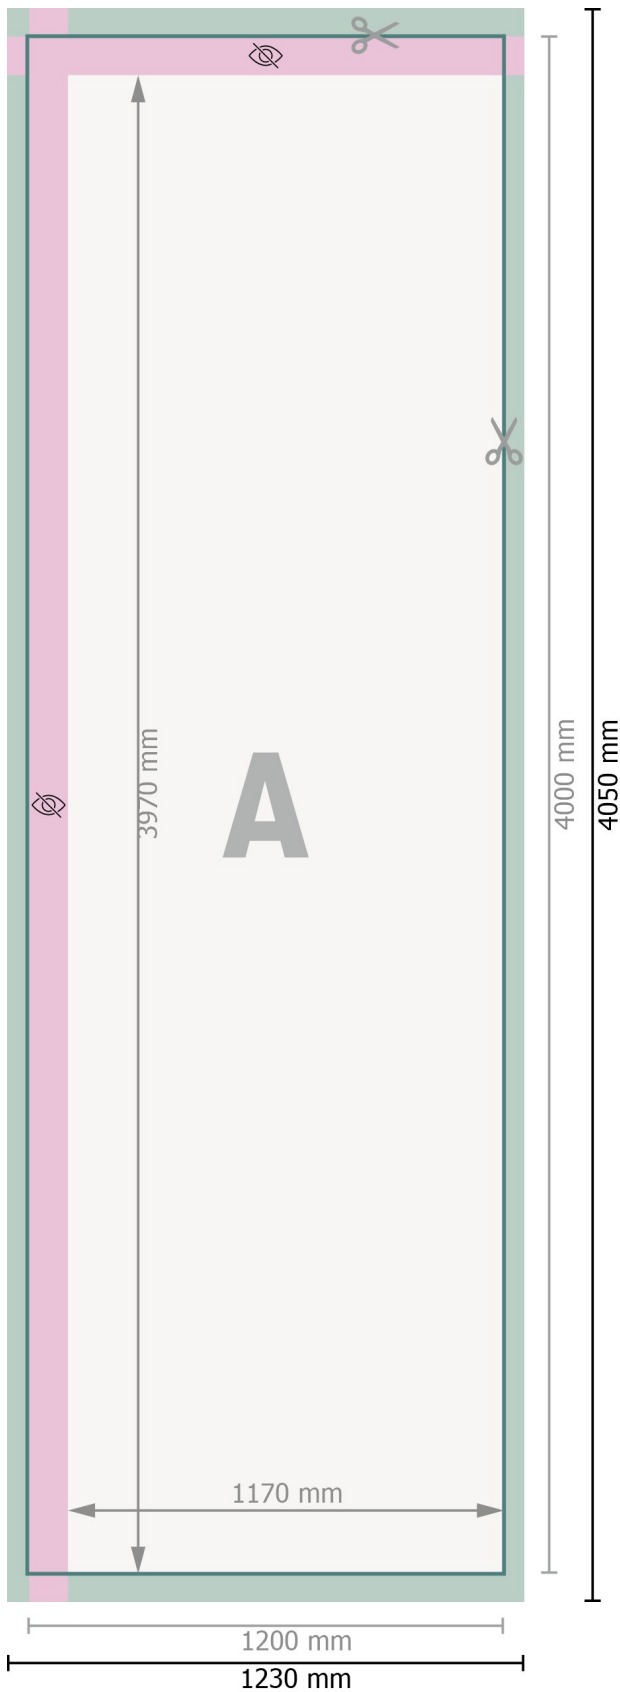

# Flagge für Ausleger, 120 x 400 cm

**Datenformat:**  
123 x 405 cm

**Endformat:**  
120 x 400 cm

**Sichtbarer Bereich:**  
117 x 397 cm

**Sicherheitsabstand:**  
40 mm  
Abstand der Texte/Informationen zum Rand des Endformats, dies verhindert unerwünschten Anschnitt.

## Zeichenerklärung

-  Beschnitt
-  Leserichtung
-  Endformat
-  Datenformat
-  Nicht sichtbar

## Bitte beachten Sie:

Beschnittzugabe und Sicherheitsabstand wie angegeben anlegen.

Hintergrundfarben, Bilder oder Grafiken bis an den Rand des Datenformates anlegen.

Bei der Produktion können durch das Schneiden, Stanzen und Falzen Toleranzen auftreten.