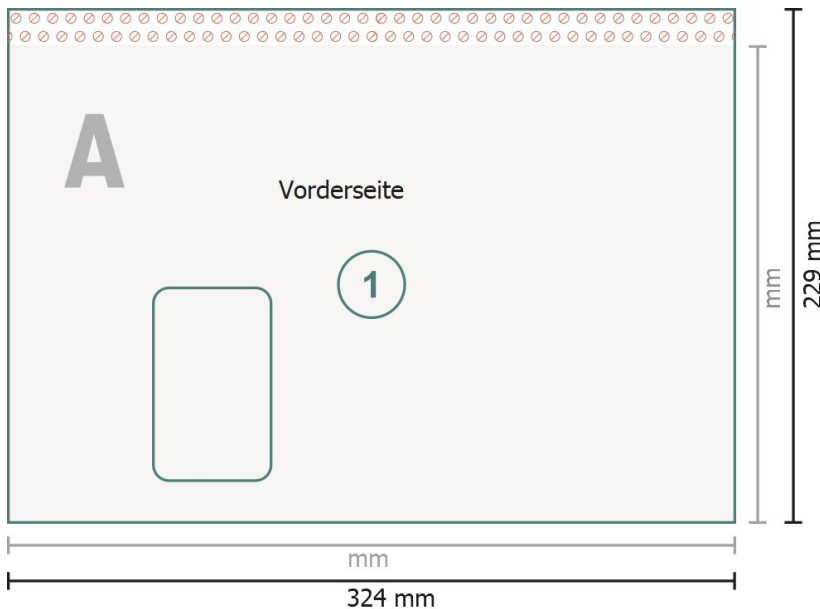

Versandtaschen, DIN C4

mit Fenster links, 120 g/m² Offsetpapier

Endformat:

32,4 x 22,9 cm

Bedruckbarer Bereich:

32,4 x 21,9 cm

Sicherheitsabstand:

4 mm

Abstand der Texte/Informationen zum Rand des Endformats, dies verhindert unerwünschten Anschnitt.

Zeichenerklärung

- Beschnitt
- Leserichtung
- Endformat
- Datenformat
- Hier wird geschnitten/gestanzt
- Rillung/Falzung
- Nicht bedruckbar

Bitte beachten Sie:

Beschnittzugabe und Sicherheitsabstand wie angegeben anlegen.

Hintergrundfarben, Bilder oder Grafiken bis an den Rand des Datenformates anlegen.

Bei der Produktion können durch das Schneiden, Stanzen und Falzen Toleranzen auftreten.