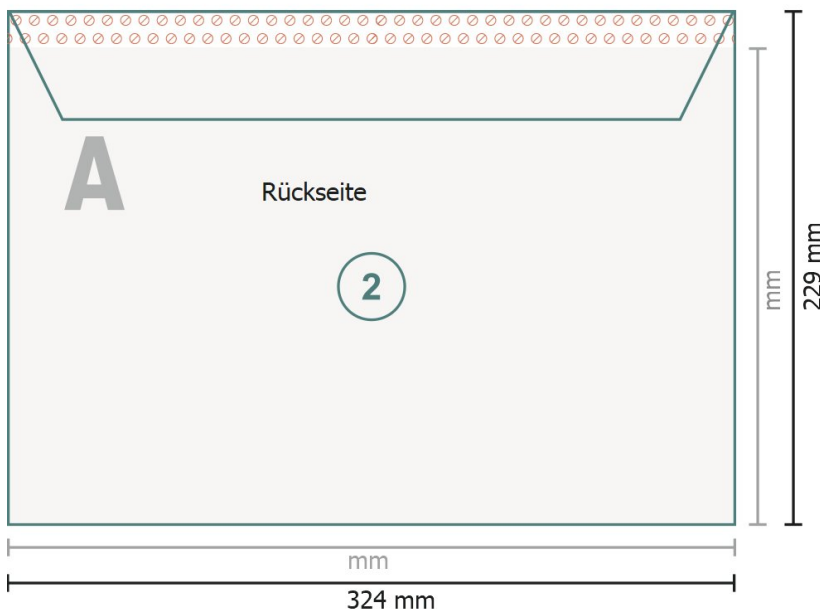

Versandtaschen, DIN C4

mit Fenster links, 120 g/m² Offsetpapier

Endformat:

32,4 x 22,9 cm

Bedruckbarer Bereich:

32,4 x 21,9 cm

Sicherheitsabstand:

4 mm

Abstand der Texte/Informationen zum Rand des Endformats, dies verhindert unerwünschten Anschnitt.

Zeichenerklärung

- Beschnitt
- Leserichtung
- Endformat
- Datenformat
- Hier wird geschnitten/gestanzt
- Rillung/Falzung
- Nicht bedruckbar