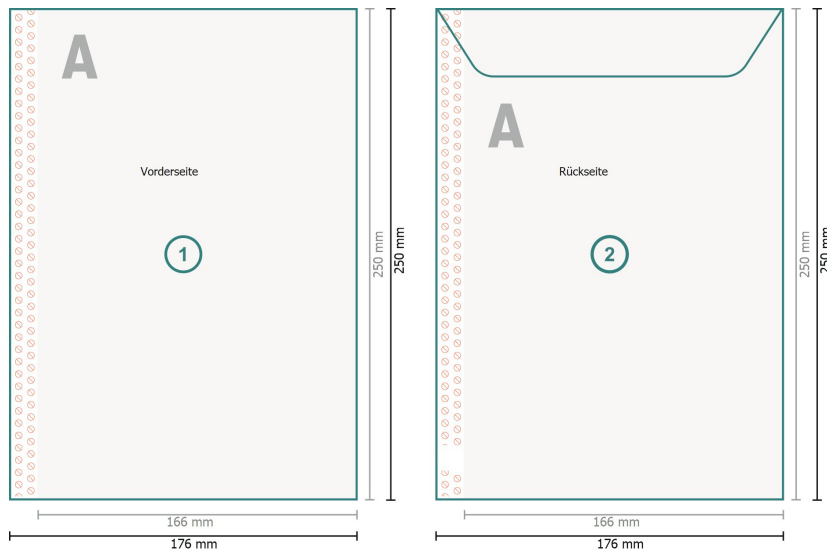

## Versandtaschen, DIN B5

**Endformat:**  
17,6 x 25 cm

**Bedruckbarer Bereich:**  
16,6 x 25 cm

**Sicherheitsabstand:**  
4 mm  
Abstand der Texte/Informationen zum Rand des Endformats, dies verhindert unerwünschten Anschnitt.

### Zeichenerklärung

-  Beschnitt
-  Leserichtung
-  Endformat
-  Datenformat
-  Hier wird geschnitten/gestanzt
-  Rillung/Falzung
-  Nicht bedruckbar

---

### Bitte beachten Sie:

Beschnittzugabe und Sicherheitsabstand wie angegeben anlegen.

Hintergrundfarben, Bilder oder Grafiken bis an den Rand des Datenformates anlegen.

Bei der Produktion können durch das Schneiden, Stanzen und Falzen Toleranzen auftreten.