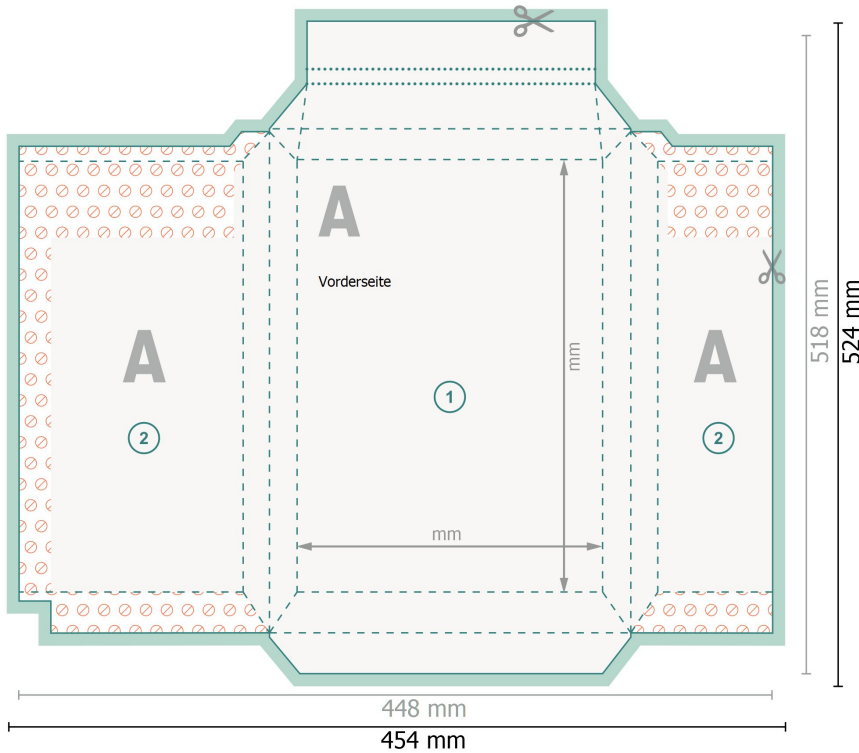

Karton-Versandtaschen, DIN B4

Bitte entfernen Sie die Stanzkontur aus der Downloadvorlage, bevor Sie Ihre Druckdaten generieren.

Datenformat (inkl. 3 mm Beschnitt):
45,4 x 52,4 cm

Endformat:
44,8 x 51,8 cm

Endformat (geschlossen):
25 x 35,3 cm

Beschnitt:
3 mm

Sicherheitsabstand:
4 mm
Abstand der Texte/Informationen zum Rand des Endformats, dies verhindert unerwünschten Anschnitt.

Zeichenerklärung

-  Beschnitt
-  Leserichtung
-  Endformat
-  Datenformat
-  Hier wird geschnitten/gestanzt
-  Nicht bedruckbar

Bitte beachten Sie:

Beschnittzugabe und Sicherheitsabstand wie angegeben anlegen.

Hintergrundfarben, Bilder oder Grafiken bis an den Rand des Datenformates anlegen.

Bei der Produktion können durch das Schneiden, Stanzen und Falzen Toleranzen auftreten.