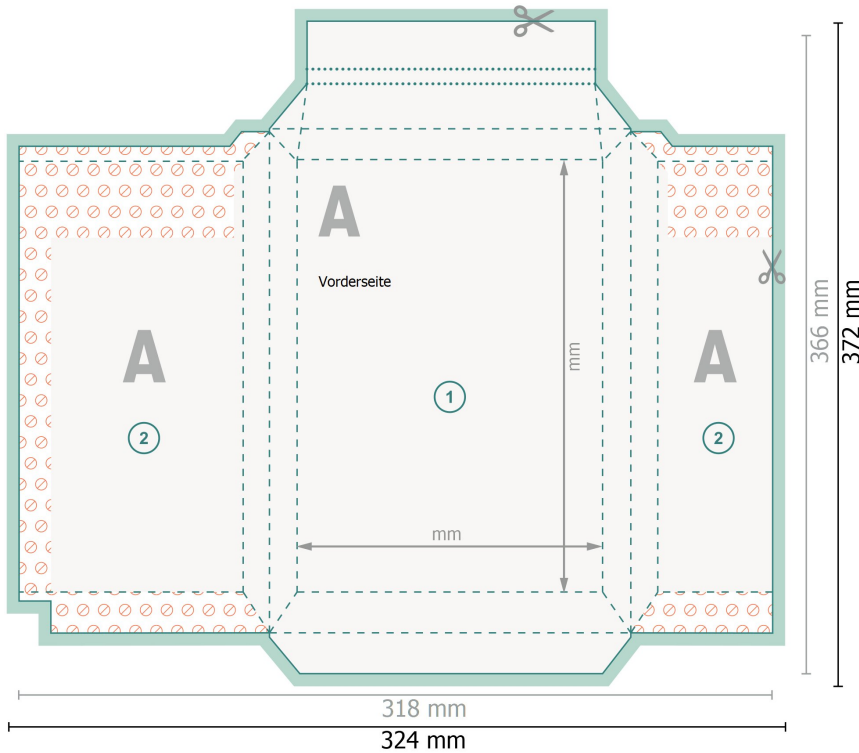

## Karton-Versandtaschen, DIN B5

Bitte entfernen Sie die Stanzkontur aus der Downloadvorlage, bevor Sie Ihre Druckdaten generieren.

**Datenformat (inkl. 3 mm Beschnitt):**  
32,4 x 37,2 cm

**Endformat:**  
31,8 x 36,6 cm

**Endformat (geschlossen):**  
17,6 x 25 cm

**Beschnitt:**  
3 mm

**Sicherheitsabstand:**  
4 mm  
Abstand der Texte/Informationen zum Rand des Endformats, dies verhindert unerwünschten Anschnitt.

### Zeichenerklärung

-  Beschnitt
-  Leserichtung
-  Endformat
-  Datenformat
-  Hier wird geschnitten/gestanzt
-  Nicht bedruckbar

### Bitte beachten Sie:

Beschnittzugabe und Sicherheitsabstand wie angegeben anlegen.

Hintergrundfarben, Bilder oder Grafiken bis an den Rand des Datenformates anlegen.

Bei der Produktion können durch das Schneiden, Stanzen und Falzen Toleranzen auftreten.