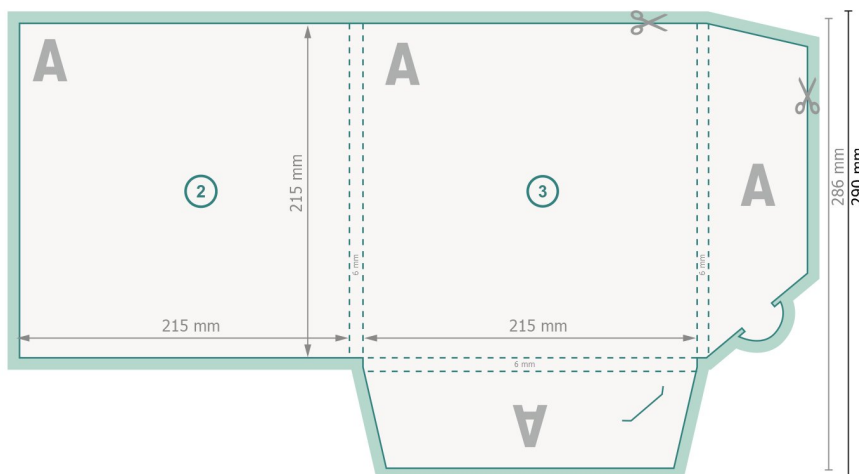

Exklusiv-Mappen mit optionalem Zubehör, A4-Quadrat

#26 (Quadratisch)

Außenseite

Datenformat (inkl. 2 mm Beschnitt):
51,1 x 29 cm

Endformat:
50,7 x 28,6 cm

Endformat (geschlossen):
21,5 x 21,5 cm

Beschnitt:
2 mm

Sicherheitsabstand:
4 mm
Abstand der Texte/Informationen zum Rand des Endformats, dies verhindert unerwünschten Anschnitt.

Zeichenerklärung

- Beschnitt
- Leserichtung
- Endformat
- Datenformat
- Hier wird geschnitten/gestanzt
- Rillung/Falzung

Innenseite

Bitte beachten Sie:

Beschnittzugabe und Sicherheitsabstand wie angegeben anlegen.

Hintergrundfarben, Bilder oder Grafiken bis an den Rand des Datenformates anlegen.

Bei der Produktion können durch das Schneiden, Stanzen und Falzen Toleranzen auftreten.