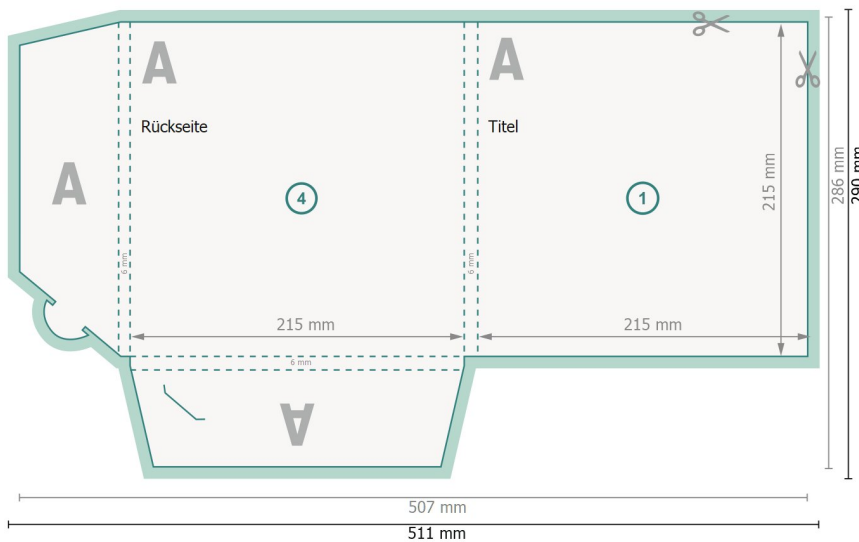

Exklusiv-Mappen mit optionalem Zubehör, A4-Quadrat

#26 (Quadratisch)

Außenseite

Datenformat (inkl. 2 mm Beschnitt):
51,1 x 29 cm

Endformat:
50,7 x 28,6 cm

Endformat (geschlossen):
21,5 x 21,5 cm

Beschnitt:
2 mm

Sicherheitsabstand:
4 mm
Abstand der Texte/Informationen zum Rand des Endformats, dies verhindert unerwünschten Anschnitt.

Zeichenerklärung

- Beschnitt
- Leserichtung
- Endformat
- Datenformat
- Hier wird geschnitten/gestanzt
- Rillung/Falzung

Innenseite

Bitte beachten Sie:

Beschnittzugabe und Sicherheitsabstand wie angegeben anlegen.

Hintergrundfarben, Bilder oder Grafiken bis an den Rand des Datenformates anlegen.

Bei der Produktion können durch das Schneiden, Stanzen und Falzen Toleranzen auftreten.