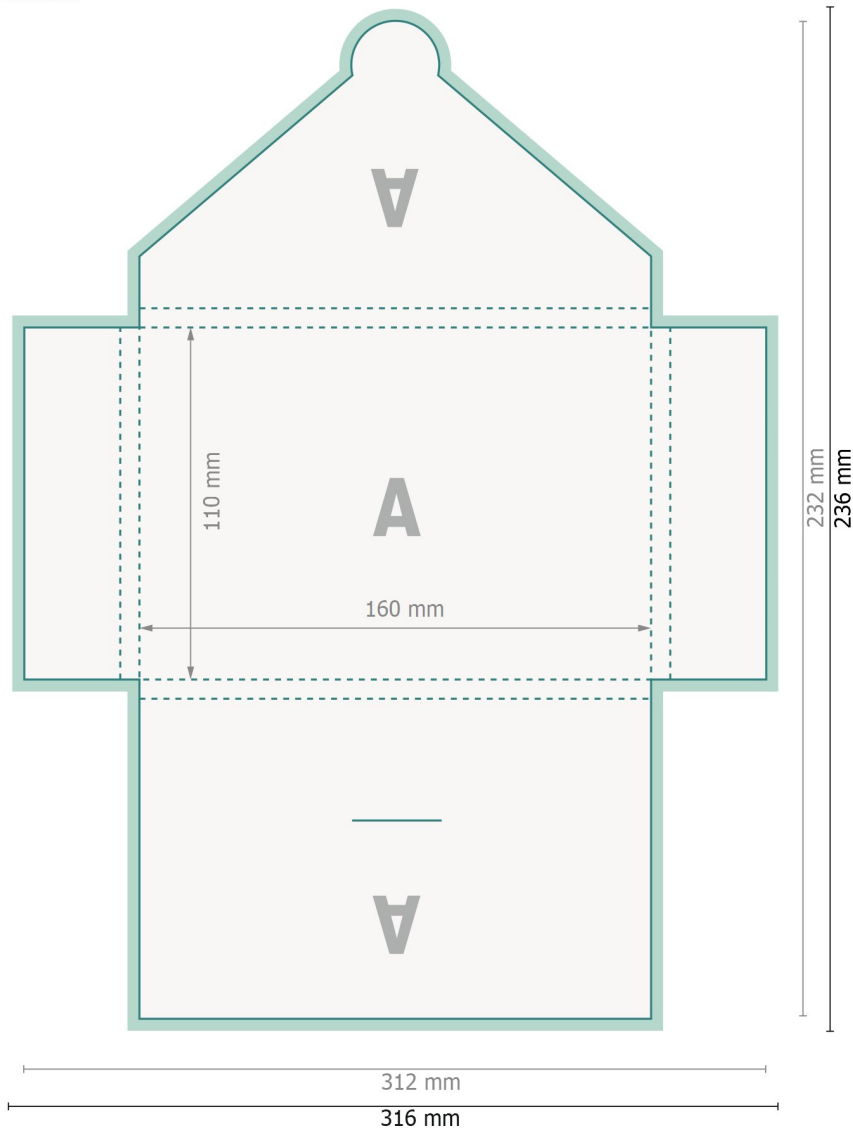

Mappen mit Verschlusslasche, DIN A6

#40 (Hochformat)

Außenseite

Datenformat (inkl. 2 mm Beschnitt):
31,6 x 23,6 cm

Endformat:
31,2 x 23,2 cm

Endformat (geschlossen):
11 x 16 cm

Beschnitt:
2 mm

Sicherheitsabstand:
4 mm
Abstand der Texte/Informationen zum Rand des Endformats, dies verhindert unerwünschten Anschnitt.

Zeichenerklärung

-  Beschnitt
-  Leserichtung
-  Endformat
-  Datenformat
-  Hier wird geschnitten/gestanzt
-  Rillung/Falzung

Bitte beachten Sie:

Beschnittzugabe und Sicherheitsabstand wie angegeben anlegen.

Hintergrundfarben, Bilder oder Grafiken bis an den Rand des Datenformates anlegen.

Bei der Produktion können durch das Schneiden, Stanzen und Falzen Toleranzen auftreten.

Druckdatenhinweise finden Sie unter dem Menüpunkt *Druckdaten* auf www.onlineprinters.de