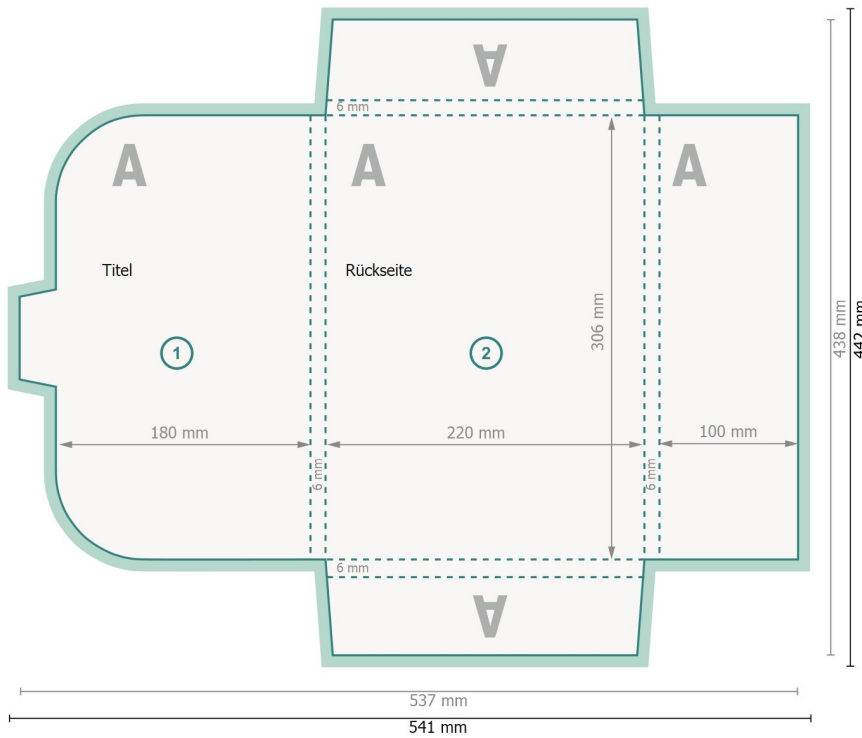

Mappen mit Verschlusslasche, DIN A4

#22 (Hochformat)

Außenseite

Datenformat (inkl. 2 mm Beschnitt):
54,1 x 44,2 cm

Endformat:
53,7 x 43,8 cm

Endformat (geschlossen):
22 x 30,6 cm

Beschnitt:
2 mm

Sicherheitsabstand:
4 mm
Abstand der Texte/Informationen zum Rand des Endformats, dies verhindert unerwünschten Anschnitt.

Zeichenerklärung

- Beschnitt
- Leserichtung
- Endformat
- Datenformat
- Hier wird geschnitten/gestanzt
- Rillung/Falzung

Bitte beachten Sie:

Beschnittzugabe und Sicherheitsabstand wie angegeben anlegen.

Hintergrundfarben, Bilder oder Grafiken bis an den Rand des Datenformates anlegen.