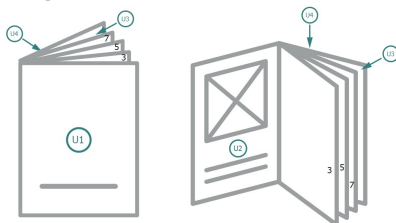

Broschüren Klebefalz, A5-Quadrat

Umschlag
Innenteil

Seitenreihenfolge

Seiten unbedingt fortlaufend und einzeln anlegen.

fertiges Produkt

Bitte beachten Sie unsere Druckdatenhinweise!

Datenformat (inkl. 2 mm Beschnitt):

15,2 x 15,2 cm

Beschnitt:

2 mm

Endformat:

14,8 x 14,8 cm

Sicherheitsabstand:

5 mm

Abstand der Texte/Informationen zum Rand des Endformats, dies verhindert unerwünschten Anschnitt.

Zeichenerklärung

- Beschnitt
- Leserichtung
- Endformat
- Datenformat
- Hier wird geschnitten/gestanzt

Bitte beachten Sie:

Beschnittzugabe und Sicherheitsabstand wie angegeben anlegen.

Hintergrundfarben, Bilder oder Grafiken bis an den Rand des Datenformates anlegen.