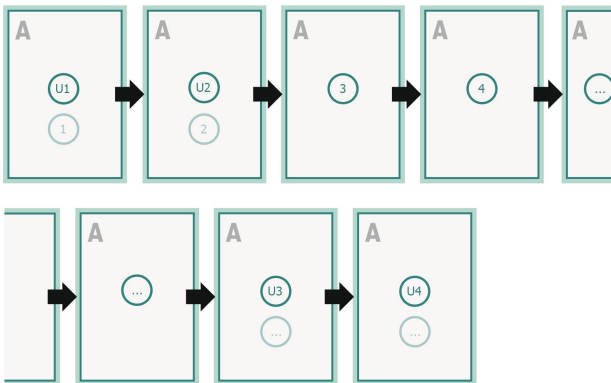

Broschüren Klebefalz, A5-Quadrat

Umschlag
Innenteil

Seitenreihenfolge

Seiten unbedingt fortlaufend und einzeln anlegen.

fertiges Produkt

Bitte beachten Sie unsere Druckdatenhinweise!

Datenformat (inkl. 2 mm Beschnitt):

15,2 x 15,2 cm

Beschnitt:

2 mm

Endformat:

14,8 x 14,8 cm

Sicherheitsabstand:

5 mm

Abstand der Texte/Informationen zum Rand des Endformats, dies verhindert unerwünschten Anschnitt.

Zeichenerklärung

- Beschnitt
- Leserichtung
- Endformat
- Datenformat
- Hier wird geschnitten/gestanzt

Bitte beachten Sie:

Beschnittzugabe und Sicherheitsabstand wie angegeben anlegen.

Hintergrundfarben, Bilder oder Grafiken bis an den Rand des Datenformates anlegen.