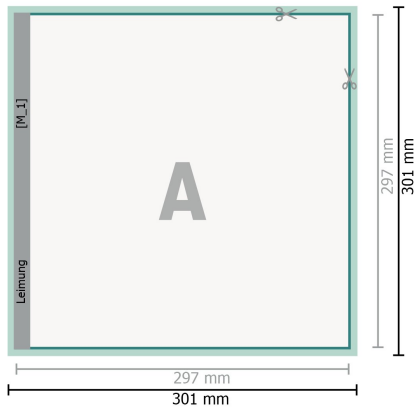

Broschüren Klebefalz, A3-Quadrat

Umschlag
Innenteil

Seitenreihenfolge

Seiten unbedingt fortlaufend und einzeln anlegen.

fertiges Produkt

Bitte beachten Sie unsere Druckdatenhinweise!

Datenformat (inkl. 2 mm Beschnitt):

30,1 x 30,1 cm

Beschnitt:

2 mm

Endformat:

29,7 x 29,7 cm

Sicherheitsabstand:

5 mm

Abstand der Texte/Informationen zum Rand des Endformats, dies verhindert unerwünschten Anschnitt.

Zeichenerklärung

- Beschnitt
- Leserichtung
- Endformat
- Datenformat
- Hier wird geschnitten/gestanzt

Bitte beachten Sie:

Beschnittzugabe und Sicherheitsabstand wie angegeben anlegen.

Hintergrundfarben, Bilder oder Grafiken bis an den Rand des Datenformates anlegen.