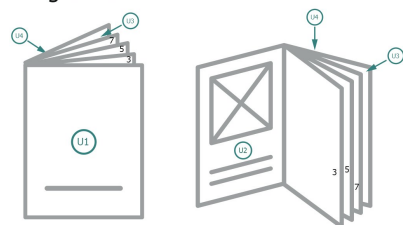

Broschüren Klebefalz, A6-Quadrat

Umschlag
Innenteil

Seitenreihenfolge

Seiten unbedingt fortlaufend und einzeln anlegen.

fertiges Produkt

Bitte beachten Sie unsere Druckdatenhinweise!

Datenformat (inkl. 2 mm Beschnitt):
10,9 x 10,9 cm

Beschnitt:
2 mm

Endformat:
10,5 x 10,5 cm

Sicherheitsabstand:
5 mm
Abstand der Texte/Informationen zum Rand des Endformats, dies verhindert unerwünschten Anschnitt.

Zeichenerklärung

- Beschnitt
- Leserichtung
- Endformat
- Datenformat
- Hier wird geschnitten/gestanzt

Bitte beachten Sie:

Beschnittzugabe und Sicherheitsabstand wie angegeben anlegen.

Hintergrundfarben, Bilder oder Grafiken bis an den Rand des Datenformates anlegen.

Bei der Produktion können durch das Schneiden, Stanzen und Falzen Toleranzen auftreten.