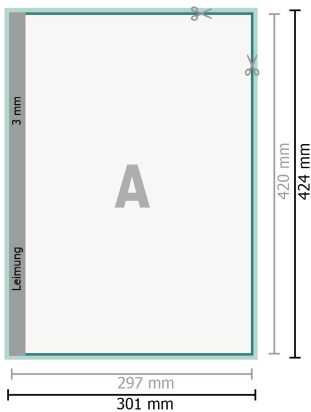

Broschüren Klebefalz, DIN A3

Umschlag
Innenteil

Seitenreihenfolge

Seiten unbedingt fortlaufend und einzeln anlegen.

fertiges Produkt

Bitte beachten Sie unsere Druckdatenhinweise!

Datenformat (inkl. 2 mm Beschnitt):

30,1 x 42,4 cm

Beschnitt:

2 mm

Endformat:

29,7 x 42 cm

Sicherheitsabstand:

5 mm

Abstand der Texte/Informationen zum Rand des Endformats, dies verhindert unerwünschten Anschnitt.

Zeichenerklärung

- Beschnitt
- Leserichtung
- Endformat
- Datenformat
- Hier wird geschnitten/gestanzt

Bitte beachten Sie:

Beschnittzugabe und Sicherheitsabstand wie angegeben anlegen.

Hintergrundfarben, Bilder oder Grafiken bis an den Rand des Datenformates anlegen.