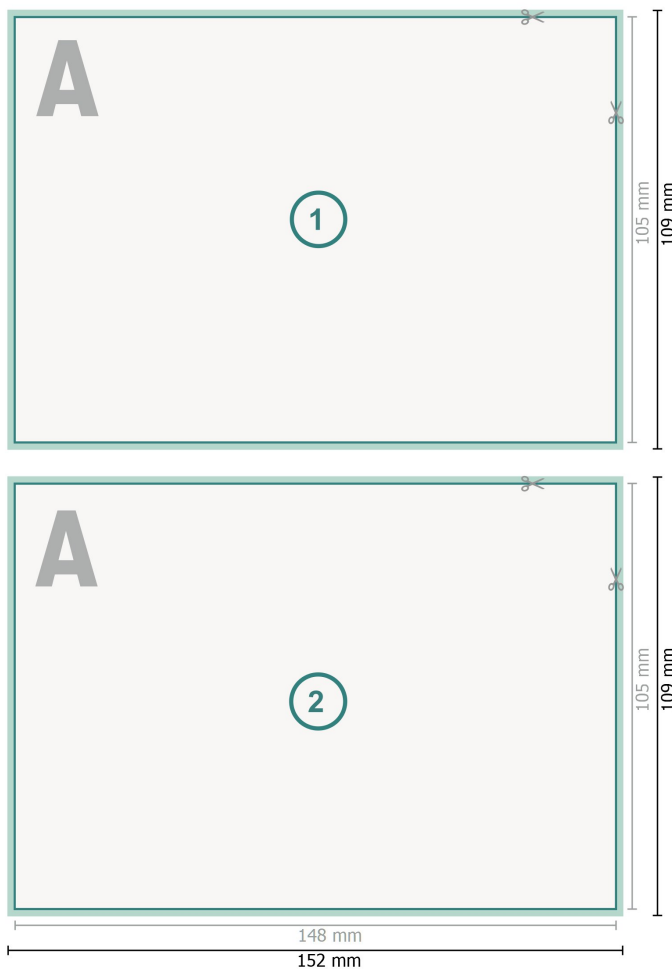

## Dankeskarten Querformat, A6

**Datenformat (inkl. 2 mm Beschnitt):**  
15,2 x 10,9 cm

**Beschnitt:**  
2 mm

**Endformat:**  
14,8 x 10,5 cm

**Sicherheitsabstand:**  
4 mm  
Abstand der Texte/Informationen zum Rand des Endformats, dies verhindert unerwünschten Anschnitt.

### Zeichenerklärung

- Beschnitt
- Leserichtung
- Endformat
- Datenformat
- Hier wird geschnitten/gestanzt