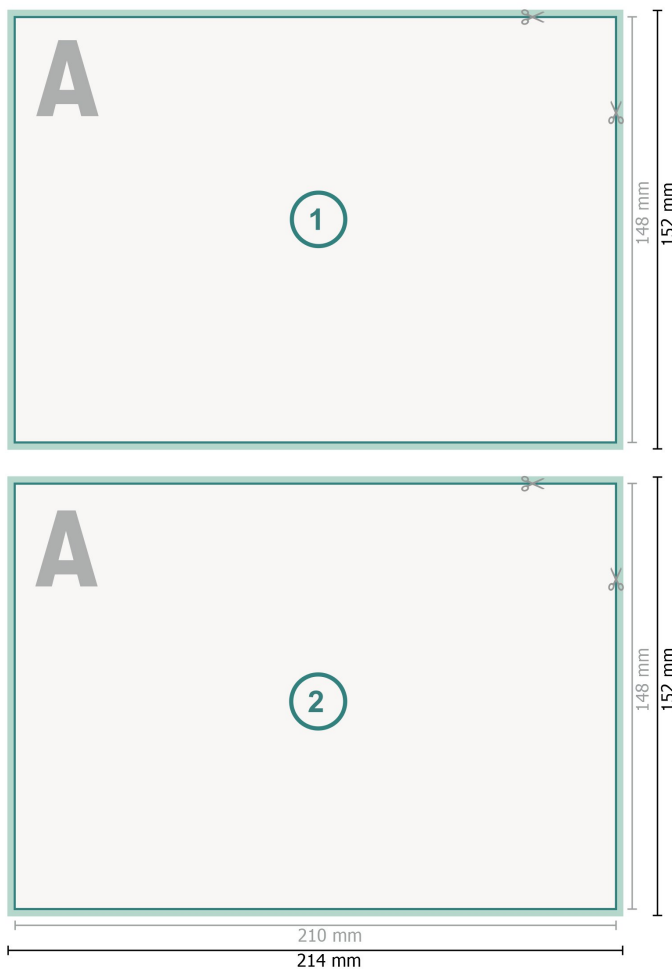

## Grußkarten Querformat, A5

**Datenformat (inkl. 2 mm Beschnitt):**

21,4 x 15,2 cm

**Beschnitt:**

2 mm

**Endformat:**

21 x 14,8 cm

**Sicherheitsabstand:**

4 mm

Abstand der Texte/Informationen zum Rand des Endformats, dies verhindert unerwünschten Anschnitt.

**Zeichenerklärung**

- Beschnitt
- Leserichtung
- Endformat
- Datenformat
- Hier wird geschnitten/gestanzt