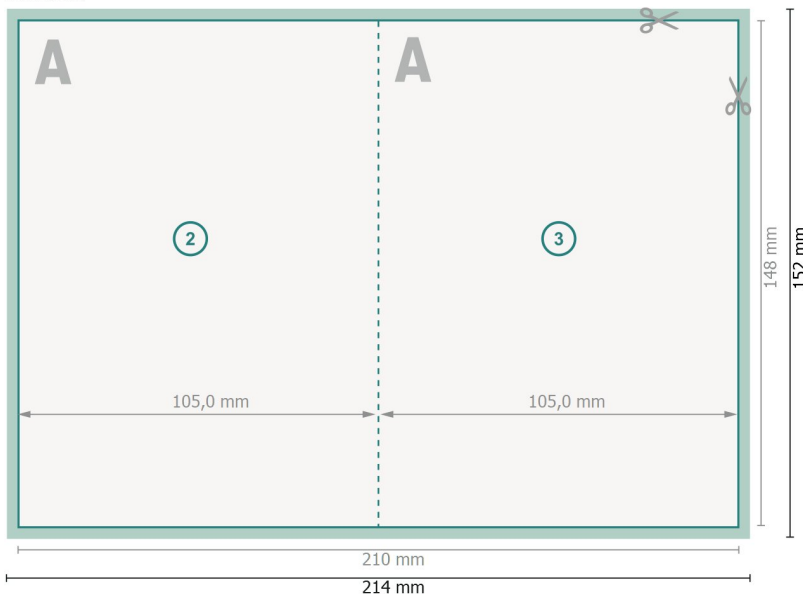

## Klappkarten Hochformat, DIN A6

### 4-seitig, 1-Bruch Falz

Außenseite

Innenseite

**Datenformat (inkl. 2 mm Beschnitt):**  
21,4 x 15,2 cm

**Beschnitt:**  
2 mm

**Endformat:**  
21 x 14,8 cm

**Endformat (geschlossen):**  
10,5 x 14,8 cm

**Sicherheitsabstand:**  
4 mm  
Abstand der Texte/Informationen zum Rand des Endformats, dies verhindert unerwünschten Anschnitt.

#### Zeichenerklärung

- Beschnitt
- Leserichtung
- Endformat
- Datenformat
- Hier wird geschnitten/gestanzt