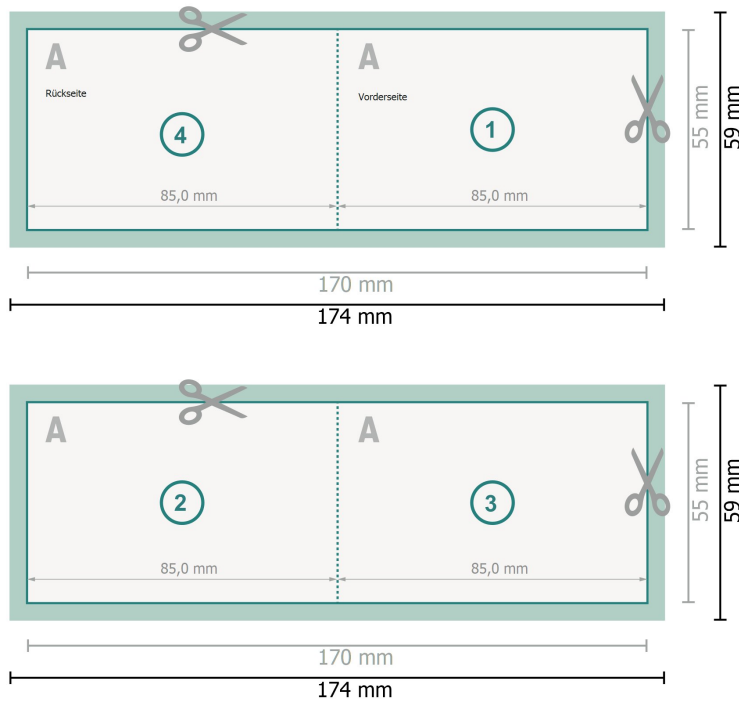

Klappkarten, Querformat, 8,5 x 5,5 cm

1-Bruch Falz

Datenformat (inkl. 2 mm Beschnitt):
17,4 x 5,9 cm

Beschnitt:
2 mm

Endformat:
17 x 5,5 cm

Endformat (geschlossen):
8,5 x 5,5 cm

Sicherheitsabstand:
4 mm
Abstand der Texte/Informationen zum Rand des Endformats, dies verhindert unerwünschten Anschnitt.

Zeichenerklärung

 Beschnitt

 Leserichtung

 Endformat

 Datenformat

 Rillung/Falzung

Bitte beachten Sie:

Beschnittzugabe und Sicherheitsabstand wie angegeben anlegen.

Hintergrundfarben, Bilder oder Grafiken bis an den Rand des Datenformates anlegen.

Bei der Produktion können durch das Schneiden, Stanzen und Falzen Toleranzen auftreten.

Druckdatenhinweise finden Sie unter dem Menüpunkt *Druckdaten* auf www.onlineprinters.de