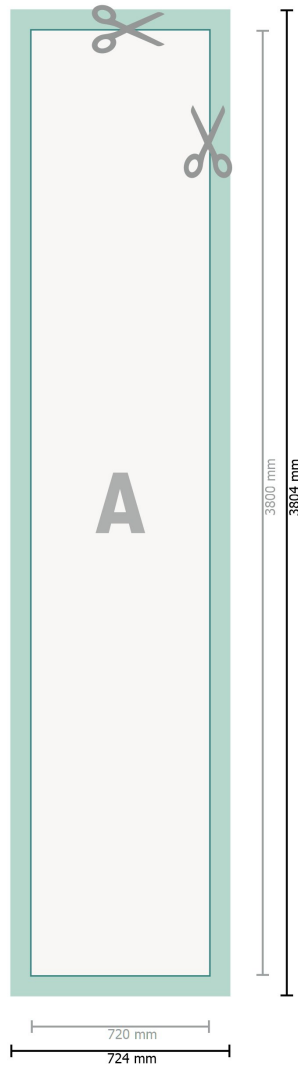

## Foto-Tapete, 72 x 380 cm

**Datenformat (inkl. 2 mm Beschnitt):**

72,4 x 380,4 cm

**Endformat:**

72 x 380 cm

**Beschnitt:**

2 mm

**Sicherheitsabstand:**

4 mm

Abstand der Texte/Informationen zum Rand des Endformats, dies verhindert unerwünschten Anschnitt.

**Zeichenerklärung**

-  Beschnitt
-  Leserichtung
-  Endformat
-  Datenformat
-  Hier wird geschnitten/gestanzt

---

**Bitte beachten Sie:**

Beschnittzugabe und Sicherheitsabstand wie angegeben anlegen.

Hintergrundfarben, Bilder oder Grafiken bis an den Rand des Datenformats anlegen.

Bei der Produktion können durch das Schneiden, Stanzen und Falzen Toleranzen auftreten.