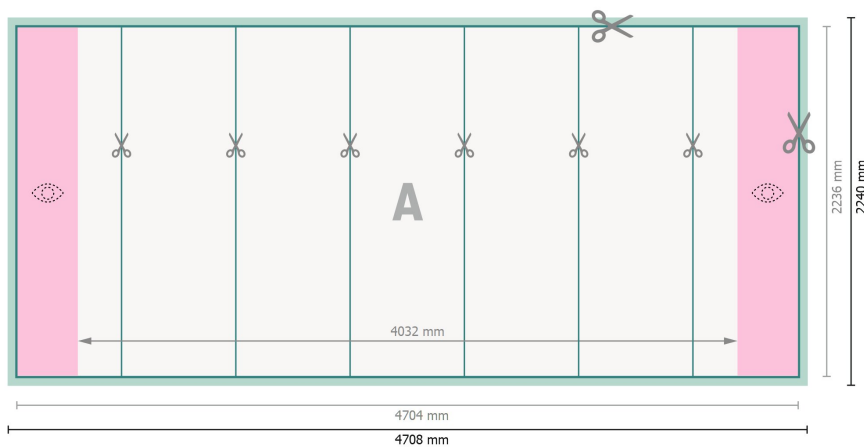

## Pop-up-Display, nur Druck, gebogen, 470,8 x 224 cm

**Datenformat:**

470,8 x 224 cm

**Endformat:**

470,4 x 223,6 cm

**Produktabmessungen:**

470,8 x 224 cm

**Sicherheitsabstand:**

4 mm

Abstand der Texte/Informationen zum Rand des Endformats, dies verhindert unerwünschten Anschnitt.

**Zeichenerklärung**

Beschnitt

**A** Leserichtung

Endformat

Datenformat

Hier wird geschnitten/gestanzt

Bedingt sichtbarer Bereich

---

**Bitte beachten Sie:**

Beschnittzugabe und Sicherheitsabstand wie angegeben anlegen.

Hintergrundfarben, Bilder oder Grafiken bis an den Rand des Datenformates anlegen.

Bei der Produktion können durch das Schneiden, Stanzen und Falzen Toleranzen auftreten.