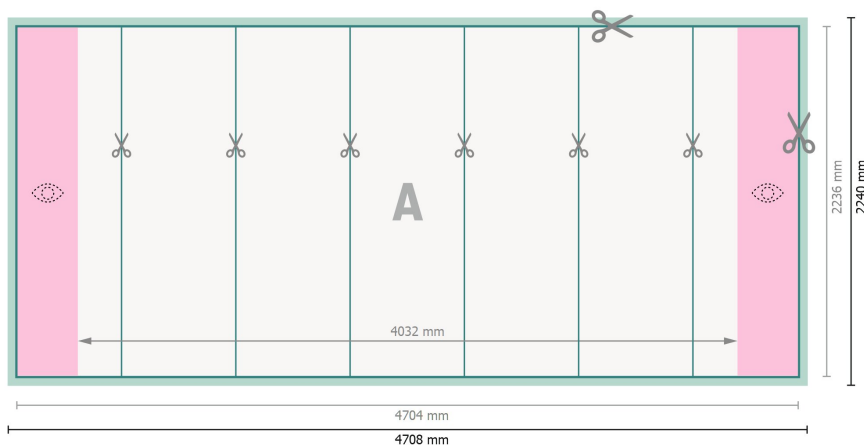

Pop-up-Display inkl. Druck, gebogen, 470,8 x 224 cm

Datenformat:

470,8 x 224 cm

Endformat:

470,4 x 223,6 cm

Produktabmessungen:

470,8 x 224 cm

Sicherheitsabstand:

4 mm

Abstand der Texte/Informationen zum Rand des Endformats, dies verhindert unerwünschten Anschnitt.

Zeichenerklärung

-  Beschnitt
-  Leserichtung
-  Endformat
-  Datenformat
-  Hier wird geschnitten/gestanzt
-  Bedingt sichtbarer Bereich

Bitte beachten Sie:

Beschnittzugabe und Sicherheitsabstand wie angegeben anlegen.

Hintergrundfarben, Bilder oder Grafiken bis an den Rand des Datenformates anlegen.

Bei der Produktion können durch das Schneiden, Stanzen und Falzen Toleranzen auftreten.