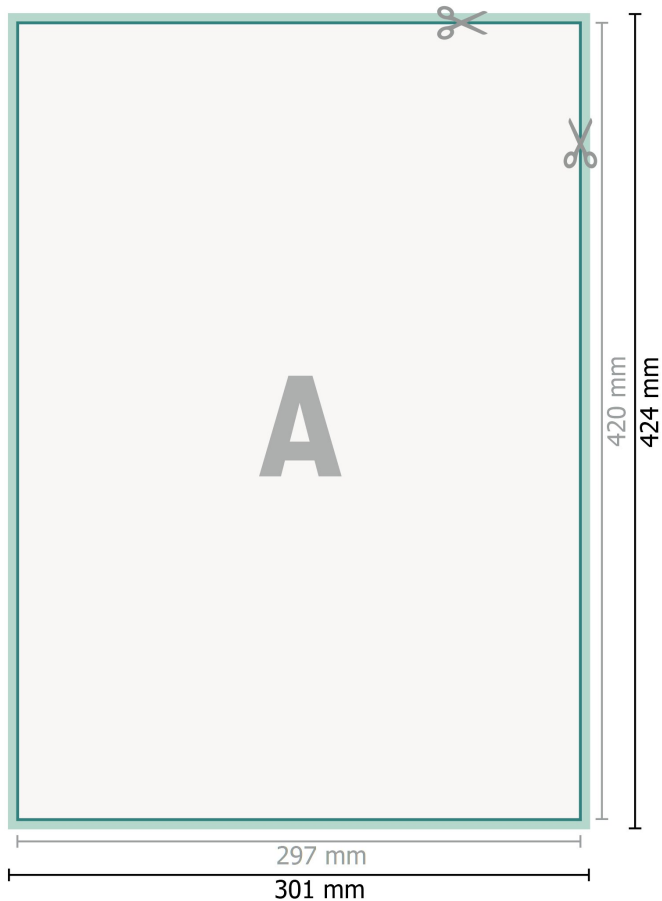

Sicherheitsaufkleber, DIN A3, (eigenes Design)

Datenformat (inkl. 2 mm Beschnitt):
30,1 x 42,4 cm

Beschnitt:
2 mm

Endformat:
29,7 x 42 cm

Sicherheitsabstand:
4 mm
Abstand der Texte/Informationen zum Rand des Endformats, dies verhindert unerwünschten Anschnitt.

Zeichenerklärung

-  Beschnitt
-  Leserichtung
-  Endformat
-  Datenformat
-  Hier wird geschnitten/gestanzt

Bitte beachten Sie:

Beschnittzugabe und Sicherheitsabstand wie angegeben anlegen.

Hintergrundfarben, Bilder oder Grafiken bis an den Rand des Datenformates anlegen.