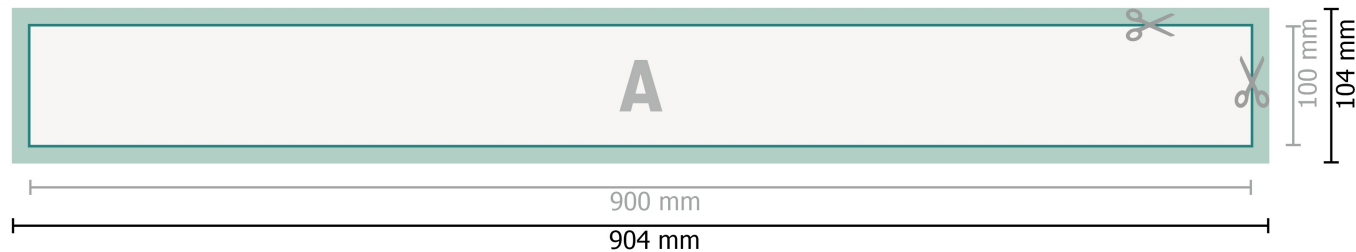

Sicherheitsaufkleber (eigenes Design)

Datenformat (inkl. 2 mm Beschnitt):
90,4 x 10,4 cm

Beschnitt:
2 mm

Endformat:
90 x 10 cm

Sicherheitsabstand:
4 mm
Abstand der Texte/Informationen zum Rand des Endformats, dies verhindert unerwünschten Anschnitt.

Zeichenerklärung

-  Beschnitt
-  Leserichtung
-  Endformat
-  Datenformat
-  Hier wird geschnitten/gestanzt

Bitte beachten Sie:

Beschnittzugabe und Sicherheitsabstand wie angegeben anlegen.

Hintergrundfarben, Bilder oder Grafiken bis an den Rand des Datenformats anlegen.