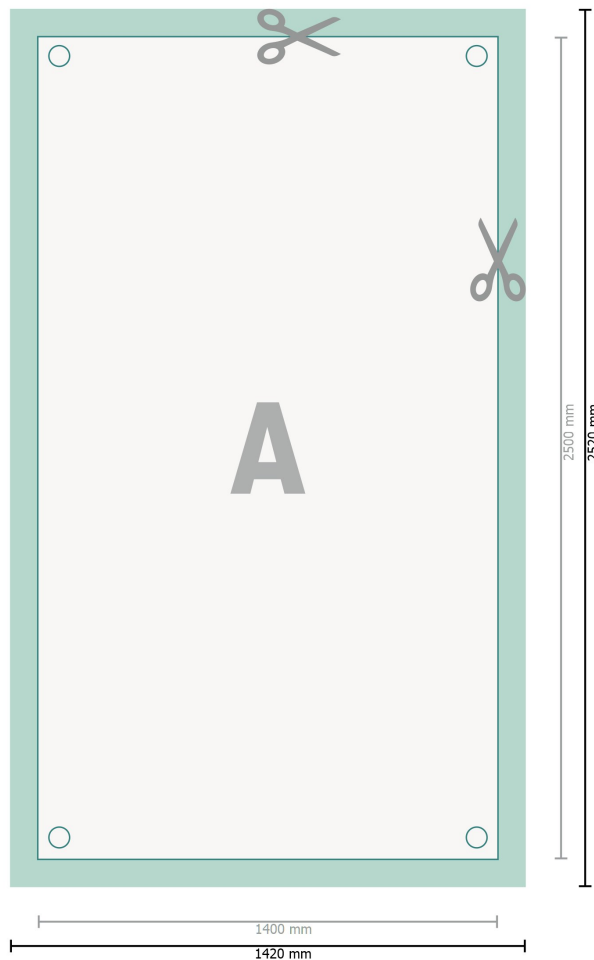

X-Banner nur Druck, Exklusiv, 140 x 250 cm

Datenformat (inkl. 10 mm Beschnitt):
142 x 252 cm

Endformat:
140 x 250 cm

Sicherheitsabstand:
4 mm
Abstand der Texte/Informationen zum Rand des Endformats, dies verhindert unerwünschten Anschnitt.

Zeichenerklärung

-  Beschnitt
-  Leserichtung
-  Endformat
-  Datenformat
-  Hier wird geschnitten/gestanzt

Bitte beachten Sie:

Beschnittzugabe und Sicherheitsabstand wie angegeben anlegen.

Hintergrundfarben, Bilder oder Grafiken bis an den Rand des Datenformates anlegen.